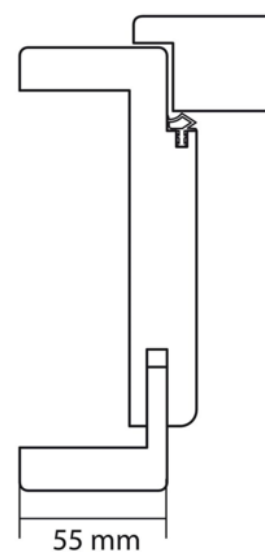

Eurowood CPL Tok, Titan Szürke A416, Jobbos

Cikkszám	Hosszúság	Sz x V
31163/0200	2 110 mm	735 x 125 mm

Egy ajtó használata során sok minden történhet, azonban az igénybevételnek láthatatlannak kell maradnia. Legyen az egy bérlakás vagy egy ipari létesítmény: biztos lehet benne, hogy a CPL-felületen még a legmostohább körülmények sem hagynak nyomot. Egy új nyomtatási technológia egyedülálló képhűséget eredményez, emiatt a fareprodukciókat alig lehet megkülönböztetni a természetes fától.

CPL felületű befoglalótok, 2 db V3400 kétrészes nikkelezett pánttal, beépített zárellenlemezzel, kerekített élű tokmaggal.

A tokborítás állíthatósága -5/+15 mm a megadott mérethez képest

"Pergament" strukturált felület

RAL színkód: RAL7016

NCS színkód: S 7502-B

A tok ideális falnyílás mérete (Sz x M) : 770 x 2130 mm

TECHNOLÓGIA

RÉSZLETEZÉS

Vastagság	125 mm
Szélesség	735 mm
Hosszúság	2 110 mm
Súly	11,63 kg

Ajtók	
Sorozat	Beltéri ajtó
Tokok	
Modell	Utólag szerelhető fatok
Felület	CPL
Irány	Jobb
Fafaj	Szürke

További információ <http://www.jafholz.hu/shop/ajtok/ajtoelem/tok/eurowood-cpl-tok--titan-szurke-a416--jobbos-p14406223>

QR-kód