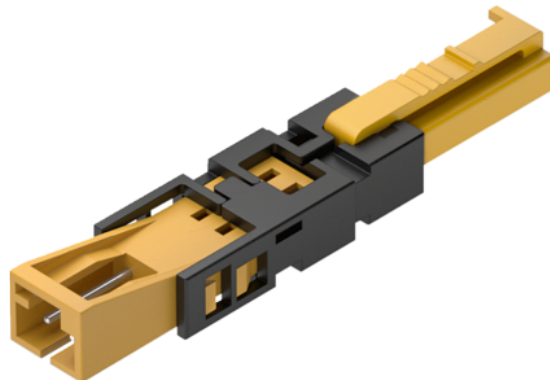

Häfele adapter Loox fogyasztó - Loox5 tápegység - 12V

| | | | |
|-------------------|-------------|-------------|-------------|
| Cikkszám | Vastagság | Hosszúság | Szélesség |
| 71833/3753 | 0 mm | 0 mm | 0 mm |

Feszültség: 12V

Teljesítmény: Max 42W

Alkalmazási terület:

a Loox fogyasztók Loox5 tápegységekhez vagy Loox5 elosztókhoz való csatlakoztatásához. Alkalmas minden Loox csatlakozóval rendelkező fogyasztó számára, pl. B. monokróm lámpák, elosztók, töltőállomások, színkeverő eszközök több fehérhez és RGB-hez, valamint elektromosan működtetett szerelvények, átalakítók stb.

Áramteljesítmény: 3,5 A

Furat Ø: 12 mm

Egy jegyzet:

Nem alkalmas 3 tűs Loox dugókhöz (több fehér) vagy 4 tűs Loox dugóhoz (RGB).

Az áram terhelhetősége 3,5 A-ra korlátozódik.

Ügyeljen a maximális teljesítményre!

TECHNOLÓGIA

RÉSZLETEZÉS

Súly **0,12 kg**

Bútorvasalat

Termékcsoport **Trafók és tápkábelek**

Gyártói cikkszám **833.95.753**

Furat átmérő **12 mm**

Megvilágítás