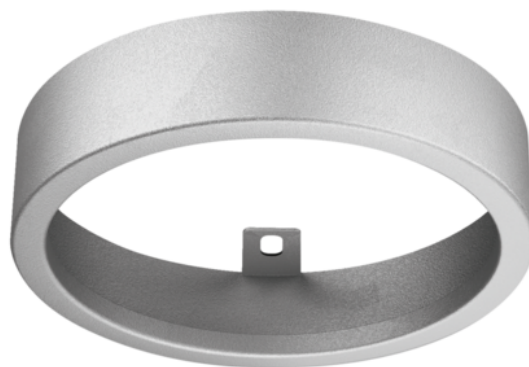

Häfele alapház kerek Loox LED 65x12mm matt nikkelezett 833.72.800

Cikkszám	Vastagság	Hosszúság	Szélesség
71833/0800	0 mm	0 mm	0 mm

TECHNOLÓGIA

RÉSZLETEZÉS

Súly **0,01 kg**

Bútorvasalat

Termékcsoport **Ledprofilok és kábelcsatornák**

Felület **Nikkelezett matt**

Gyártói cikkszám **833.72.800**

Megvilágítás

attr.System **Loox**

attr.Profile und Kabelkanäle **Beépítő keret loox**

További információ <http://www.jafholz.hu/shop/vasalatok/vilagitas-es-elektrotechnika/vilagitas/hafele-alaphaz-kerek-loox-led-65x12mm-matt-nikkelezett-83372800-p14058885>