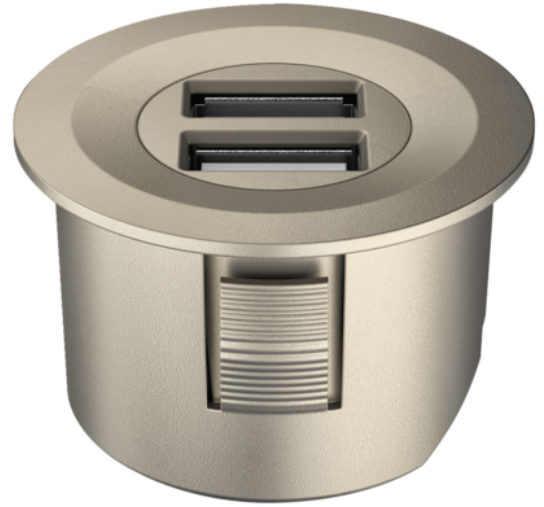

833.73.753 Häfele Loox ESC 2001 USB Töltő Moduláris Köralakú Matt Nikkel

| | | | |
|-------------------|-------------|-------------|-------------|
| Cikkszám | Vastagság | Hosszúság | Szélesség |
| 71833/2753 | 0 mm | 0 mm | 0 mm |

Alkalmazási terület: bútorba beépítéshez
egy időben tölt 2 okostelefont vagy tabletet

Szerelés: befúrással befeszülő rögzítéssel

Védelem: IP20

Kimeneti feszültség: 5 V

Áramfelvétel: 2 A

Kivitel: vezeték rögzítőcsatlakozóval

TECHNOLÓGIA

RÉSZLETEZÉS

Súly **0,2 kg**

| | |
|-----------------------|-----------------------------|
| Bútorvasalat | |
| Termékcsoport | Trafók és tápkábelek |
| Alapanyag | Műanyag |
| Felület | Nikkelezett matt |
| Szerelés | Befúrható |
| Gyártói cikkszám | 833.73.753 |
| Furat átmérő | 35 mm |
| Megvilágítás | |
| attr.Spannung | 12 V |
| attr.Ausgangsspannung | 5 unit.V |

További információ <http://www.jafholz.hu/shop/vasalatok/vilagitas-es-elektrotechnika/vilagitas/83373753-hafele-loox-esc-2001-usb-toolto-modularis-koralaku-matt-nikkel-p14058686>

QR-kód

Megvilágítás

| | |
|--------------------------------|---------------------|
| attr.Ladestrom | 2 unit.A |
| attr.System | Loox |
| attr.Schutzart | IP20 |
| attr.Netzteile und Zuleitungen | Töltőállomás |