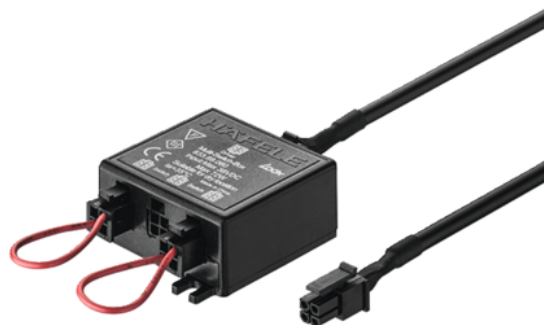

833.89.066 Häfele Multi-Kapcsoló-Box Tolókapcsolóval Loox LED 55x45x16mm

Cikkszám	Vastagság	Hosszúság	Szélesség
71833/0066	16 mm	55 mm	45 mm

Funkció: 2 üzemmód egy integrált kapcsolóval szabályozható
Tolókapcsoló: be-/kikapcsolás változtatható a kapcsolóval

Méret (H x Sz x M): 55 x 45 x 16 mm

Stand-by teljesítményfelvétel: 0,3 W

Védelem: IP20

TECHNOLÓGIA

RÉSZLETEZÉS

Vastagság	16 mm
Szélesség	45 mm
Hosszúság	55 mm
Súly	0,084 kg

Bútorvasalat

Termékcsoport	Kapcsolók és kapcsolórendszerek
Alapanyag	Műanyag
Szín	Fekete
Gyártói cikkszám	833.89.066

Megvilágítás

attr.System	Loox
attr.Schutzart	IP20
attr.Stand-by-Leistungsaufnahme	0,3 unit.W
attr.Schaltersysteme	Kapcsoló rendszer

További információ <http://www.jafholz.hu/shop/vasalatok/vilagitas-es-elektrotechnika/vilagitas/83389066-hafele-multi-kapcsoló-box-tolokapcsolóval-loox-led-55x45x16mm-p14058421>

QR-kód

TARTOZÉK

Világítás

833.89.067 Häfele Hosszabítókábel Loox LED Szenzorkapcsolóhoz Hossz 2000mm

Cikkszám

Hosszúság

71833/0067

2000 mm