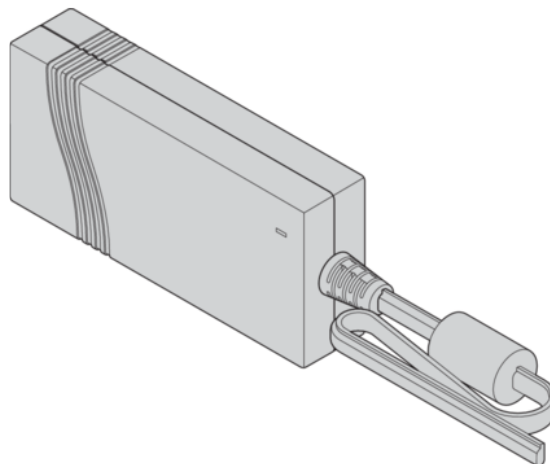

Blum SERVO-DRIVE Hálózati adapter 24W 10NE030E

Cikkszám	Vastagság	Hosszúság	Szélesség
78831/0950	0 mm	0 mm	0 mm

- > SERVO-DRIVE tápegység
- > anyaga: műanyag
- > kezdeti kábelhossz: 2 m
- > névleges teljesítmény: 24 W
- > üzemi feszültség: 24 V
- > feszültség típusa: egyenáram
- > védelmi módszer: IP40

A hálózati tápkábelt külön rendelje meg 78831/0940 Z10M200E !

TECHNOLÓGIA

RÉSZLETEZÉS

Súly **0,86 kg**

Bútorvasalat

Szín **Fekete**

Gyártói cikkszám **Z10NE30E**

Megvilágítás

Teljesítmény **24 W**

attr.Schutzart **IP40**

attr.Kabellänge **2 000 mm**

Fiókok, fiókcsúszók

Mozgástechnológiák **Servo-Drive**

attr.Spannungstyp **Hálózati adapter**

További információ <http://www.jafholz.hu/shop/vasalatok/mozgas-technologia/blum-servo-drive-halozati-adapter-24w-10ne030e~p13870916>