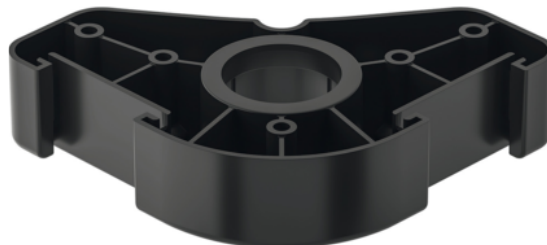

## 637.38.341 Häfele műanyag szerelőlap Axilo 78 rendszerhez csavarozáshoz

|                   |              |              |              |
|-------------------|--------------|--------------|--------------|
| Cikkszám          | Vastagság    | Hosszúság    | Szélesség    |
| <b>71637/0341</b> | <b>25 mm</b> | <b>95 mm</b> | <b>95 mm</b> |

Kivitel: háromszög alakú

Összeszerelés: csavarozáshoz

Anyaga: műanyag

Fekete szín