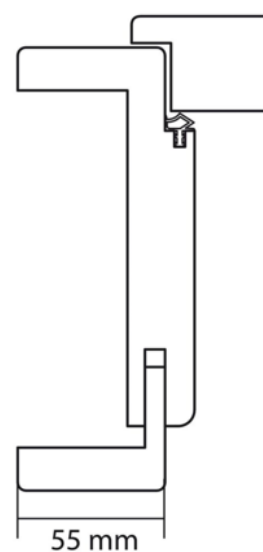

Eurowood Dekor Extra Design Tok, Fenyő DE11, Balos

Cikkszám	Hosszúság	Sz x V
32076/0052	2 070 mm	960 x 100 mm

A Dekor Extra ajtók minden élethelyzetre megfelelő választás! A könnyen kezelhető felületet könnyű tisztítani, és az aktuális trend színeiben elérhető. A faerezetek természetűen ábrázolják a fajok valódi erezetét. Tökéletes választás egy költséghatékony lakberendezéshez. Portalit HPS PI11 Világos Fenyő dekorral azonos.

A tok ideális falnyílás mérete (Sz x M) : 1000 x 2100 mm

TECHNOLÓGIA

RÉSZLETEZÉS

Vastagság	100 mm
Szélesség	960 mm
Hosszúság	2 070 mm
Súly	21,55 kg

Ajtók

Sorozat	Beltéri ajtó
---------	---------------------

Tokok

Modell	Utólag szerelhető fatok
Felület	Lakkozott Fólia
Irány	Bal
Fafaj	Fenyő
Falvastagság	100
Élkialakítás	Kerekített

További információ <http://www.jafholz.hu/shop/ajtok/ajtoelem/tok/eurowood-dekor-extra-design-tok-fenyo-de11--balos-p1358331>

QR-kód

TARTOZÉK

Dekorfóliás ajtó

Eurowood Dekor Extra Design Ajtó, Világos Fenyő Cross DEC11, Balos

Cikkszám	Vastagság	Hosszúság
32070/0012	40 mm	2070 mm

További információ <http://www.jafholz.hu/shop/ajtok/ajtoelem/tok/eurowood-dekor-extra-design-tok--fenyo-de11--balos~p1358331>