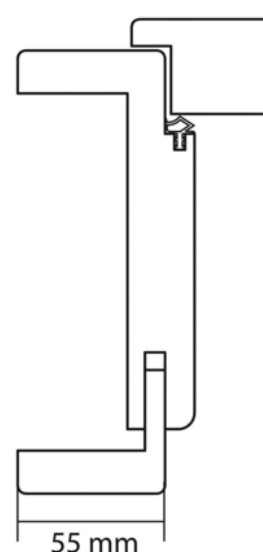

## Eurowood Dekor Extra Design Tok, Fenyő DE11, Balos

Cikkszám	Hosszúság	Sz x V
<b>32076/0051</b>	<b>2 070 mm</b>	<b>860 x 100 mm</b>

A Dekor Extra ajtók minden élethelyzetre megfelelő választás! A könnyen kezelhető felületet könnyű tisztítani, és az aktuális trend színeiben elérhető. A faerezetek természetűen ábrázolják a fafajok valódi erezetét. Tökéletes választás egy költséghatékony lakberendezéshez. Portalit HPS PI11 Világos Fenyő dekorral azonos.

A tok ideális falnyílás mérete (Sz x M) : 900 x 2100 mm

### RÉSZLETEZÉS

Vastagság	<b>100 mm</b>
Szélesség	<b>860 mm</b>
Hosszúság	<b>2 070 mm</b>
Súly	<b>20,45 kg</b>