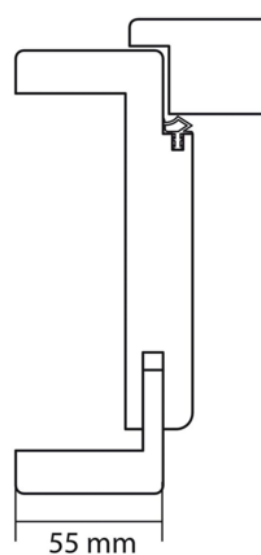

Eurowood Dekor Extra Design Tok, Fenyő DE11, Balos

Cikkszám	Hosszúság	Sz x V
32076/0050	2 070 mm	710 x 100 mm

A Dekor Extra ajtók minden élethelyzetre megfelelő választás! A könnyen kezelhető felületet könnyű tisztítani, és az aktuális trend színeiben elérhető. A faerezetek természetűen ábrázolják a fafajok valódi erezetét. Tökéletes választás egy költséghatékony lakberendezéshez. Portalit HPS PI11 Világos Fenyő dekorral azonos.

A tok ideális falnyílás mérete (Sz x M) : 750 x 2100 mm

TECHNOLÓGIA

RÉSZLETEZÉS

Vastagság	100 mm
Szélesség	710 mm
Hosszúság	2 070 mm
Súly	17,05 kg

Ajtók

Sorozat	Beltéri ajtó
---------	---------------------

Tokok

Modell	Utólag szerelhető fatok
Felület	Lakkozott Fólia
Irány	Bal
Fafaj	Fenyő
Falvastagság	100
Élkialakítás	Kerekített

További információ <http://www.jafholz.hu/shop/ajtok/ajtoelem/tok/eurowood-dekor-extra-design-tok-fenyo-de11--balos-p1358320>

QR-kód

TARTOZÉK

Dekorfóliás ajtó

Eurowood Dekor Extra Design Ajtó, Világos Fenyő Cross DEC11, Balos

Cikkszám	Vastagság	Hosszúság
32070/0010	40 mm	2070 mm

További információ <http://www.jafholz.hu/shop/ajtok/ajtoelem/tok/eurowood-dekor-extra-design-tok--fenyo-de11--balos~p1358320>