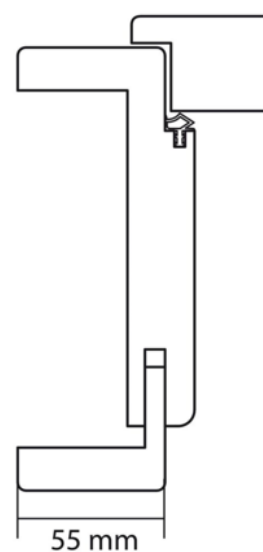

## Eurowood Dekor Extra Design Tok, Fenyő DE11, Jobbos

Cikkszám	Hosszúság	Sz x V
<b>32076/0042</b>	<b>2 070 mm</b>	<b>960 x 100 mm</b>

A Dekor Extra ajtók minden élethelyzetre megfelelő választás! A könnyen kezelhető felületet könnyű tisztítani, és az aktuális trend színeiben elérhető. A faerezetek természetűen ábrázolják a fajok valódi erezetét. Tökéletes választás egy költséghatékony lakberendezéshez. Portalit HPS PI11 fenyő dekorral azonos.

A tok ideális falnyílás mérete (Sz x M) : 1000 x 2100 mm

### RÉSZLETEZÉS

Vastagság	<b>100 mm</b>
Szélesség	<b>960 mm</b>
Hosszúság	<b>2 070 mm</b>
Súly	<b>21,55 kg</b>