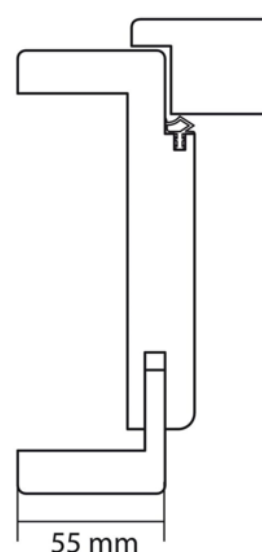

Eurowood Dekor Extra Design Tok, Fenyő DE11, Jobbos

Cikkszám	Hosszúság	Sz x V
32076/0040	2 070 mm	710 x 100 mm

A Dekor Extra ajtók minden élethelyzetre megfelelő választás! A könnyen kezelhető felületet könnyű tisztítani, és az aktuális trend színeiben elérhető. A faerezetek természetűen ábrázolják a fafajok valódi erezetét. Tökéletes választás egy költséghatékony lakberendezéshez. Portalit HPS PI11 fenyő dekorral azonos.

A tok ideális falnyílás mérete (Sz x M) : 750 x 2100 mm

TECHNOLÓGIA

RÉSZLETEZÉS

Vastagság	100 mm
Szélesség	710 mm
Hosszúság	2 070 mm
Súly	17,05 kg

Ajtók	
Sorozat	Beltéri ajtó
Tokok	
Modell	Utólag szerelhető fatok
Felület	Lakkozott Fólia
Irány	Jobb
Fafaj	Fenyő
Falvastagság	100
Élkialakítás	Kerekített

Cikkszám	Vastagság	Hosszúság
32071/0010	40 mm	2070 mm

További információ <http://www.jafholz.hu/shop/ajtok/ajtoelem/tok/eurowood-dekor-extra-design-tok--fenyo-de11--jobbos~p1358302>

QR-kód