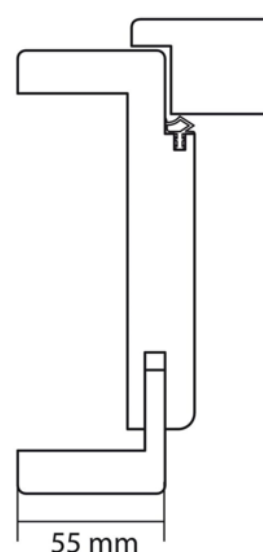

Eurowood Dekor Extra Design Tok, Fenyő DE11, Balos

Cikkszám	Hosszúság	Sz x V
32072/0051	2 070 mm	860 x 125 mm

A Dekor Extra ajtók minden élethelyzetre megfelelő választás! A könnyen kezelhető felületet könnyű tisztítani, és az aktuális trend színeiben elérhető. A faerezetek természetűen ábrázolják a fajok valódi erezetét. Tökéletes választás egy költséghatékony lakberendezéshez. Portalit HPS PI11 Világos Fenyő dekorral azonos.

A tok ideális falnyílás mérete (Sz x M) : 900 x 2100 mm

TECHNOLÓGIA

RÉSZLETEZÉS

Vastagság	125 mm
Szélesség	860 mm
Hosszúság	2 070 mm
Súly	20,45 kg

Ajtók	
Sorozat	Beltéri ajtó
Tokok	
Modell	Utólag szerelhető fatok
Felület	Lakkozott Fólia
Irány	Bal
Fafaj	Fenyő
Falvastagság	125
Élkialakítás	Kerekített

Cikkszám	Vastagság	Hosszúság
32070/0011	40 mm	2070 mm

További információ <http://www.jafholz.hu/shop/ajtok/ajtoelem/tok/eurowood-dekor-extra-design-tok--fenyo-de11--balos~p1358291>

QR-kód