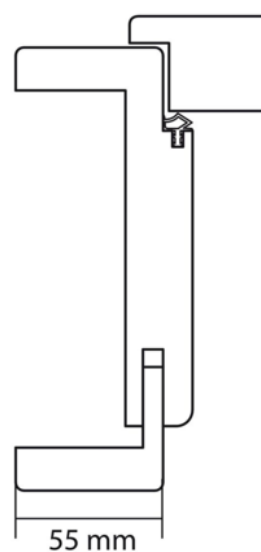

Eurowood Dekor Extra Design Tok, Fenyő DE11, Jobbos

Cikkszám	Hosszúság	Sz x V
32072/0041	2 070 mm	860 x 125 mm

A Dekor Extra ajtók minden élethelyzetre megfelelő választás! A könnyen kezelhető felületet könnyű tisztítani, és az aktuális trend színeiben elérhető. A faerezetek természetűen ábrázolják a fajok valódi erezetét. Tökéletes választás egy költséghatékony lakberendezéshez. Portalit HPS PI11 fenyő dekorral azonos.

A tok ideális falnyílás mérete (Sz x M) : 900 x 2100 mm

TECHNOLÓGIA

RÉSZLETEZÉS

Vastagság	125 mm
Szélesség	860 mm
Hosszúság	2 070 mm
Súly	20,45 kg

Ajtók

Sorozat	Beltéri ajtó
---------	---------------------

Tokok

Modell	Utólag szerelhető fatok
--------	--------------------------------

Felület	Lakkozott Fólia
---------	------------------------

Irány	Jobb
-------	-------------

Fafaj	Fenyő
-------	--------------

QR-kód

TARTOZÉK

Dekorfóliás ajtó

Eurowood Dekor Extra Design Ajtó, Platina Tölgy Cross DEC424, Balos

Cikkszám	Vastagság	Hosszúság
32370/0011	40 mm	2070 mm

További információ <http://www.jafholz.hu/shop/ajtok/ajtoelem/tok/eurowood-dekor-extra-design-tok--fenyo-de11--jobbos~p1358275>