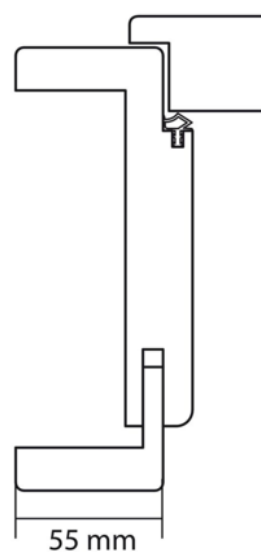

Eurowood Dekor Extra Design Tok, Fenyő DE11, Jobbos

Cikkszám	Hosszúság	Sz x V
32072/0040	2 070 mm	710 x 125 mm

A Dekor Extra ajtók minden élethelyzetre megfelelő választás! A könnyen kezelhető felületet könnyű tisztítani, és az aktuális trend színeiben elérhető. A faerezetek természetűen ábrázolják a fafajok valódi erezetét. Tökéletes választás egy költséghatékony lakberendezéshez. Portalit HPS PI11 fenyő dekorral azonos.

A tok ideális falnyílás mérete (Sz x M) : 750 x 2100 mm

TECHNOLÓGIA

RÉSZLETEZÉS

Vastagság	125 mm
Szélesség	710 mm
Hosszúság	2 070 mm
Súly	17,05 kg

Ajtók	
Sorozat	Beltéri ajtó
Tokok	
Modell	Utólag szerelhető fatok
Felület	Lakkozott Fólia
Irány	Jobb
Fafaj	Fenyő
Falvastagság	125
Élkialakítás	Kerekített

Cikkszám	Vastagság	Hosszúság
32071/0010	40 mm	2070 mm

További információ <http://www.jafholz.hu/shop/ajtok/ajtoelem/tok/eurowood-dekor-extra-design-tok--fenyo-de11--jobbos~p1358269>

QR-kód