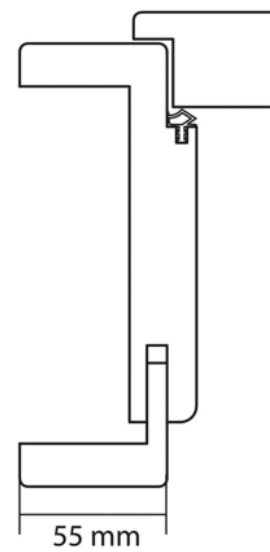

## Eurowood Dekor Extra Tok, Tölgy Foscari DE33, Jobbos "KIFUTÓ"

Cikkszám	Hosszúság	Sz x V
<b>32361/0042</b>	<b>2 070 mm</b>	<b>960 x 125 mm</b>

A Dekor Extra ajtók minden élethelyzetre megfelelő választás! A könnyen kezelhető felületet könnyű tisztítani, és az aktuális trend színeiben elérhető. A faerezetek természetűen ábrázolják a fafajok valódi erezetét. Tökéletes választás egy költséghatékony lakberendezéshez.

### RÉSZLETEZÉS

Vastagság	<b>125 mm</b>
Szélesség	<b>960 mm</b>
Hosszúság	<b>2 070 mm</b>
Súly	<b>21,55 kg</b>

#### Tokok

Modell	<b>Utólag szerelhető fatok</b>
Felület	<b>Lakkozott Fólia</b>
Irány	<b>Jobb</b>
Fafaj	<b>Tölgy</b>
Falvastagság	<b>125</b>
Élkialakítás	<b>Kerekített</b>

További információ <http://www.jafholz.hu/shop/ajtok/ajtolapok-es-tokok/tok/eurowood-dekor-extra-tok--tolgy-foscari-de33--jobbos-kifuto~p1345857>