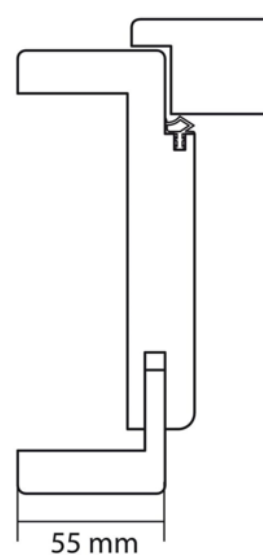

Eurowood Dekor Extra Tok, Tölgy Foscari DE33, Balos "KIFUTÓ"

Cikkszám	Hosszúság	Sz x V
32360/0051	2 070 mm	860 x 100 mm

A Dekor Extra ajtók minden élethelyzetre megfelelő választás! A könnyen kezelhető felületet könnyű tisztítani, és az aktuális trend színeiben elérhető. A faerezetek természetűen ábrázolják a fajok valódi erezetét. Tökéletes választás egy költséghatékony lakberendezéshez.

TECHNOLÓGIA

RÉSZLETEZÉS

Vastagság	100 mm
Szélesség	860 mm
Hosszúság	2 070 mm
Súly	20,45 kg

Ajtók

Sorozat	Beltéri ajtó
---------	---------------------

Tokok

Modell	Utólag szerelhető fatok
--------	--------------------------------

Felület	Lakkozott Fólia
---------	------------------------

Irány	Bal
-------	------------

Fafaj	Tölgy
-------	--------------

Falvastagság	100
--------------	------------

Élkialakítás	Kerekített
--------------	-------------------