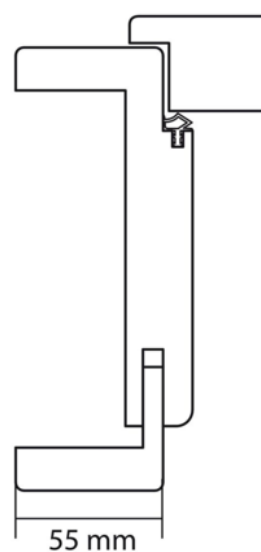

## Eurowood Dekor Extra Tok, Dió DE736, Balos

Cikkszám	Hosszúság	Sz x V
<b>32066/0052</b>	<b>2 070 mm</b>	<b>960 x 100 mm</b>

A Dekor Extra ajtók minden élethelyzetre megfelelő választás! A könnyen kezelhető felületet könnyű tisztítani, és az aktuális trend színeiben elérhető. A faerezetek természetűen ábrázolják a fajok valódi erezetét. Tökéletes választás egy költséghatékony lakberendezéshez. Portalit HPS NU736 Dió dekorral azonos.

A tok ideális falnyílás mérete (Sz x M) : 1000 x 2100 mm

### RÉSZLETEZÉS

Vastagság	<b>100 mm</b>
Szélesség	<b>960 mm</b>
Hosszúság	<b>2 070 mm</b>
Súly	<b>21,55 kg</b>