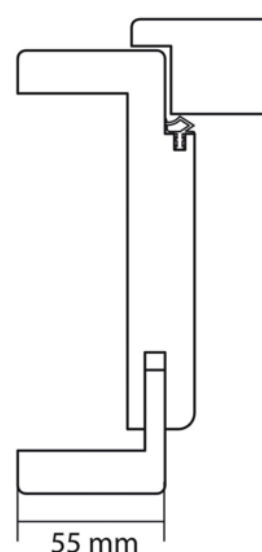

Eurowood Dekor Extra Tok, Dió DE736, Balos

Cikkszám	Hosszúság	Sz x V
32066/0050	2 070 mm	710 x 100 mm

A Dekor Extra ajtók minden élethelyzetre megfelelő választás! A könnyen kezelhető felületet könnyű tisztítani, és az aktuális trend színeiben elérhető. A faerezetek természetűen ábrázolják a fajok valódi erezetét. Tökéletes választás egy költséghatékony lakberendezéshez. Portalit HPS NU736 Dió dekorral azonos.

A tok ideális falnyílás mérete (Sz x M) : 750 x 2100 mm

TECHNOLÓGIA

RÉSZLETEZÉS

Vastagság	100 mm
Szélesség	710 mm
Hosszúság	2 070 mm
Súly	17,05 kg

Ajtók

Sorozat	Beltéri ajtó
---------	---------------------

Tokok

Modell	Utólag szerelhető fatok
--------	--------------------------------

Felület	Lakkozott Fólia
---------	------------------------

Irány	Bal
-------	------------

Fafaj	Dió
-------	------------

Falvastagság	100
--------------	------------

Dekorfóliás ajtó

Eurowood Dekor Extra Ajtó, Dió DE736, Balos

Cikkszám	Vastagság	Hosszúság
32060/0010	40 mm	2070 mm

További információ <http://www.jafholz.hu/shop/ajtok/ajtolapok-es-tokok/tok/eurowood-dekor-extra-tok--dio-de736--balos-p1345509>