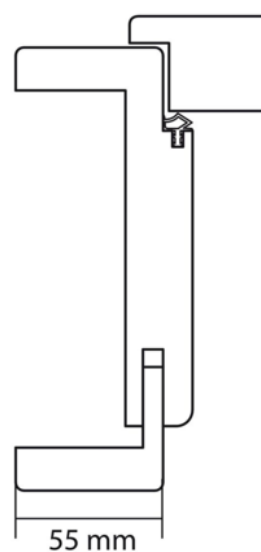

## Eurowood Dekor Extra Tok, Dió DE736, Jobbos

Cikkszám	Hosszúság	Sz x V
<b>32066/0041</b>	<b>2 070 mm</b>	<b>860 x 100 mm</b>

A Dekor Extra ajtók minden élethelyzetre megfelelő választás! A könnyen kezelhető felületet könnyű tisztítani, és az aktuális trend színeiben elérhető. A faerezetek természetűen ábrázolják a fajok valódi erezetét. Tökéletes választás egy költséghatékony lakberendezéshez. Portalit HPS NU736 Dió dekorral azonos.

A tok ideális falnyílás mérete (Sz x M) : 900 x 2100 mm

### RÉSZLETEZÉS

Vastagság	<b>100 mm</b>
Szélesség	<b>860 mm</b>
Hosszúság	<b>2 070 mm</b>
Súly	<b>20,45 kg</b>

<b>Ajtók</b>	
Sorozat	<b>Beltéri ajtó</b>
<b>Tokok</b>	
Modell	<b>Utólag szerelhető fatok</b>
Felület	<b>Lakkozott Fólia</b>
Irány	<b>Jobb</b>
Fafaj	<b>Dió</b>
Falvastagság	<b>100</b>
Élkialakítás	<b>Kerekített</b>

#### Eurowood Dekor Extra Ajtó, Dió DE736, Jobbos

Cikkszám	Vastagság	Hosszúság
32061/0011	40 mm	2070 mm

További információ <http://www.jafholz.hu/shop/ajtok/ajtoelem/tok/eurowood-dekor-extra-tok--dio-de736--jobbos~p1345491>