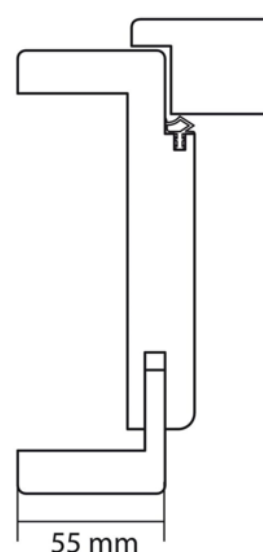

## Eurowood Dekor Extra Tok, Dió DE736, Balos

Cikkszám	Hosszúság	Sz x V
<b>32062/0052</b>	<b>2 070 mm</b>	<b>960 x 125 mm</b>

A Dekor Extra ajtók minden élethelyzetre megfelelő választás! A könnyen kezelhető felületet könnyű tisztítani, és az aktuális trend színeiben elérhető. A faerezetek természetűen ábrázolják a fajok valódi erezetét. Tökéletes választás egy költséghatékony lakberendezéshez. Portalit HPS NU736 Dió dekorral azonos.

A tok ideális falnyílás mérete (Sz x M) : 1000 x 2100 mm

### RÉSZLETEZÉS

Vastagság	<b>125 mm</b>
Szélesség	<b>960 mm</b>
Hosszúság	<b>2 070 mm</b>
Súly	<b>21,55 kg</b>