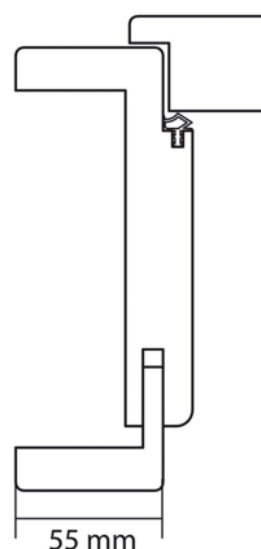

## Eurowood Dekor Extra Tok, Dió DE736, Jobbos

Cikkszám	Hosszúság	Sz x V
<b>32062/0041</b>	<b>2 070 mm</b>	<b>860 x 125 mm</b>

A Dekor Extra ajtók minden élethelyzetre megfelelő választás! A könnyen kezelhető felületet könnyű tisztítani, és az aktuális trend színeiben elérhető. A faerezetek természetűen ábrázolják a fajok valódi erezetét. Tökéletes választás egy költséghatékony lakberendezéshez. Portalit HPS NU736 Dió dekorral azonos.

A tok ideális falnyílás mérete (Sz x M) : 900 x 2100 mm

### RÉSZLETEZÉS

Vastagság	<b>125 mm</b>
Szélesség	<b>860 mm</b>
Hosszúság	<b>2 070 mm</b>
Súly	<b>20,45 kg</b>