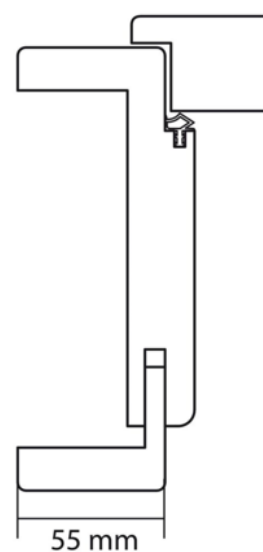

Eurowood Dekor Extra Tok, Dió DE736, Jobbos

Cikkszám	Hosszúság	Sz x V
32062/0040	2 070 mm	710 x 125 mm

A Dekor Extra ajtók minden élethelyzetre megfelelő választás! A könnyen kezelhető felületet könnyű tisztítani, és az aktuális trend színeiben elérhető. A faerezetek természetűen ábrázolják a fajok valódi erezetét. Tökéletes választás egy költséghatékony lakberendezéshez. Portalit HPS NU736 Dió dekorral azonos.

A tok ideális falnyílás mérete (Sz x M) : 750 x 2100 mm

TECHNOLÓGIA

RÉSZLETEZÉS

Vastagság	125 mm
Szélesség	710 mm
Hosszúság	2 070 mm
Súly	17,05 kg

Ajtók

Sorozat	Beltéri ajtó
---------	---------------------

Tokok

Modell	Utólag szerelhető fatok
--------	--------------------------------

Felület	Lakkozott Fólia
---------	------------------------

Irány	Jobb
-------	-------------

Fafaj	Dió
-------	------------

Falvastagság	125
--------------	------------

Eurowood Dekor Extra Ajtó, Dió DE736, Jobbos

Cikkszám	Vastagság	Hosszúság
32061/0010	40 mm	2070 mm

További információ <http://www.jafholz.hu/shop/ajtok/ajtoelem/tok/eurowood-dekor-extra-tok--dio-de736--jobbos~p1345422>