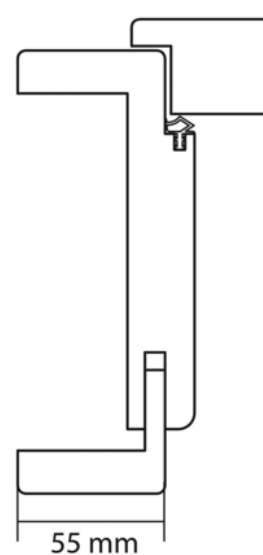

Eurowood CPL Tok, Dió NU736, Jobbos

Cikkszám	Hosszúság	Sz x V
31914/0735	2 110 mm	735 x 125 mm

Egy ajtó használata során sok minden történhet, azonban az igénybevételnek láthatatlannak kell maradnia. Legyen az egy bérlakás vagy egy ipari létesítmény: biztos lehet benne, hogy a CPL-felületen még a legmostohább körülmények sem hagynak nyomot. Egy új nyomtatási technológia egyedülálló képhűséget eredményez, emiatt a fareprodukciókat alig lehet megkülönböztetni a természetes fától.

CPL felületű befoglalótok, 2 db V3400 kétrészes nikkelezett pánttal, beépített zárellenlemezsel, kerekített élű tokmaggal.

A tokborítás állíthatósága -5/+15 mm a megadott mérethez képest

"Pore F" strukturált felület

A tok ideális falnyílás mérete (Sz x M) : 770 x 2130 mm

TECHNOLÓGIA

RÉSZLETEZÉS

Vastagság	125 mm
Szélesség	735 mm
Hosszúság	2 110 mm
Súly	12 kg
Ajtók	
Sorozat	Beltéri ajtó
Tokok	
Modell	Utólag szerelhető fatok
Felület	CPL
Irány	Jobb
Fafaj	Dió
Falvastagság	125

Cikkszám	Vastagság	Hosszúság
31910/0735	40 mm	2110 mm

További információ <http://www.jafholz.hu/shop/ajtok/ajtolapok-es-tokok/tok/eurowood-cpl-tok--dio-nu736--jobbos-p1282075>

QR-kód