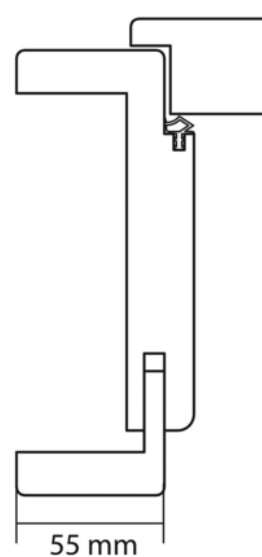

Eurowood CPL Tok Bükk BU88, Balos

Cikkszám	Hosszúság	Sz x V
31905/0985	2 110 mm	985 x 125 mm

Egy ajtó használata során sok minden történhet, azonban az igénybevételnek láthatatlannak kell maradnia. Legyen az egy bérlakás vagy egy ipari létesítmény: biztos lehet benne, hogy a CPL-felületen még a legmostohább körülmények sem hagynak nyomot. Egy új nyomtatási technológia egyedülálló képhűséget eredményez, emiatt a fareprodukciókat alig lehet megkülönböztetni a természetes fától.

CPL felületű befoglalótok, 2 db V3400 kétrészes nikkelezett pánttal, beépített zárellenlemezzel, kerekített élű tokmaggal.

A tokborítás állíthatósága -5/+15 mm a megadott mérethez képest

"Pore F" strukturált felület

A tok ideális falnyílás mérete (Sz x M) : 1020 x 2130 mm

TECHNOLÓGIA

RÉSZLETEZÉS

Vastagság	125 mm
Szélesség	985 mm
Hosszúság	2 110 mm
Súly	16 kg
Ajtók	
Sorozat	Beltéri ajtó
Tokok	
Modell	Utólag szerelhető fatok
Felület	CPL
Irány	Bal
Fafaj	Bükk
Falvastagság	125

További információ <http://www.jafholz.hu/shop/ajtok/ajtoelem/tok/eurowood-cpl-tok-bukk-bu88--balos-p1282040>

QR-kód