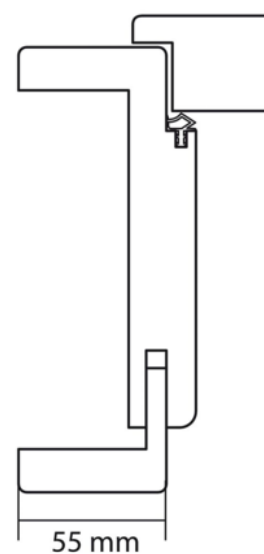

Eurowood CPL Tok Bükk BU88, Balos

Cikkszám	Hosszúság	Sz x V
31905/0735	2 110 mm	735 x 125 mm

Egy ajtó használata során sok minden történhet, azonban az igénybevételnek láthatatlannak kell maradnia. Legyen az egy bérlakás vagy egy ipari létesítmény: biztos lehet benne, hogy a CPL-felületen még a legmostohább körülmények sem hagynak nyomot. Egy új nyomtatási technológia egyedülálló képhűséget eredményez, emiatt a fareprodukciókat alig lehet megkülönböztetni a természetes fától.

CPL felületű befoglalótok, 2 db V3400 kétrészes nikkelezett pánttal, beépített zárellenlemezsel, kerekített élű tokmaggal.

A tokborítás állíthatósága -5/+15 mm a megadott mérethez képest "Pore F" strukturált felület

A tok ideális falnyílás mérete (Sz x M) : 770 x 2130 mm

TECHNOLÓGIA

RÉSZLETEZÉS

Vastagság	125 mm
Szélesség	735 mm
Hosszúság	2 110 mm
Súly	12 kg
Ajtók	
Sorozat	Beltéri ajtó
Tokok	
Modell	Utólag szerelhető fatok
Felület	CPL
Írány	Bal
Fafaj	Bükk
Falvastagság	125

Cikkszám

Vastagság

Hosszúság

31901/0735

40 mm

2110 mm

További információ <http://www.jafholz.hu/shop/ajtok/ajtoelem/tok/eurowood-cpl-tok-bukk-bu88-balos-p1282030>

QR-kód