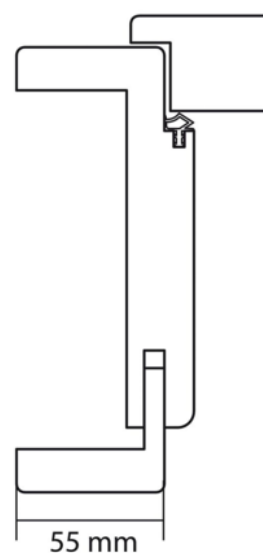

Eurowood CPL Tok Bükk BU88, Jobbos

Cikkszám	Hosszúság	Sz x V
31904/0860	2 110 mm	860 x 125 mm

Egy ajtó használata során sok minden történhet, azonban az igénybevételnek láthatatlannak kell maradnia. Legyen az egy bérlakás vagy egy ipari létesítmény: biztos lehet benne, hogy a CPL-felületen még a legmostohább körülmények sem hagynak nyomot. Egy új nyomtatási technológia egyedülálló képhűséget eredményez, emiatt a fareprodukciókat alig lehet megkülönböztetni a természetes fától.

CPL felületű befoglalótok, 2 db V3400 kétrészes nikkelezett pánttal, beépített zárellenlemezsel, kerekített élű tokmaggal.

A tokborítás állíthatósága -5/+15 mm a megadott mérethez képest "Pore F" strukturált felület

A tok ideális falnyílás mérete (Sz x M) : 900 x 2130 mm

TECHNOLÓGIA

RÉSZLETEZÉS

Vastagság	125 mm
Szélesség	860 mm
Hosszúság	2 110 mm
Súly	14 kg
Ajtók	
Sorozat	Beltéri ajtó
Tokok	
Modell	Utólag szerelhető fatok
Felület	CPL
Irány	Jobb
Fafaj	Bükk
Falvastagság	125

További információ <http://www.jafholz.hu/shop/ajtok/ajtoelem/tok/eurowood-cpl-tok-bukk-bu88-jobbos-p1282020>

QR-kód