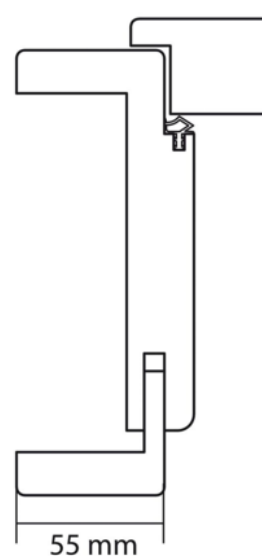

Eurowood CPL Tok Bükk BU88, Jobbos

Cikkszám	Hosszúság	Sz x V
31904/0735	2 110 mm	735 x 125 mm

Egy ajtó használata során sok minden történhet, azonban az igénybevételnek láthatatlannak kell maradnia. Legyen az egy bérlakás vagy egy ipari létesítmény: biztos lehet benne, hogy a CPL-felületen még a legmostohább körülmények sem hagynak nyomot. Egy új nyomtatási technológia egyedülálló képhűséget eredményez, emiatt a fareprodukciókat alig lehet megkülönböztetni a természetes fától.

CPL felületű befoglalótok, 2 db V3400 kétrészes nikkelezett pánttal, beépített zárellenlemezsel, kerekített élű tokmaggal.

A tokborítás állíthatósága -5/+15 mm a megadott mérethez képest "Pore F" strukturált felület

A tok ideális falnyílás mérete (Sz x M) : 770 x 2130 mm

TECHNOLÓGIA

RÉSZLETEZÉS

Vastagság	125 mm
Szélesség	735 mm
Hosszúság	2 110 mm
Súly	12 kg
Ajtók	
Sorozat	Beltéri ajtó
Tokok	
Modell	Utólag szerelhető fatok
Felület	CPL
Irány	Jobb
Fafaj	Bükk
Falvastagság	125

Cikkszám	Vastagság	Hosszúság
31900/0735	40 mm	2110 mm

További információ <http://www.jafholz.hu/shop/ajtok/ajtoelem/tok/eurowood-cpl-tok-bukk-bu88--jobbos~p1282015>

QR-kód