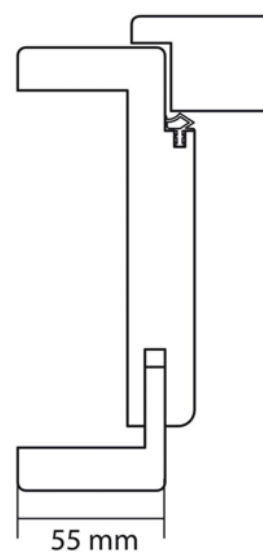

## Eurowood CPL Tok, Juhar AH74, Balos "KIFUTÓ"

Cikkszám	Hosszúság	Sz x V
<b>31895/0860</b>	<b>2 110 mm</b>	<b>860 x 125 mm</b>

Egy ajtó használata során sok minden történhet, azonban az igénybevételnek láthatatlannak kell maradnia. Legyen az egy bérlakás vagy egy ipari létesítmény: biztos lehet benne, hogy a CPL-felületen még a legmostohább körülmények sem hagynak nyomot. Egy új nyomtatási technológia egyedülálló képhűséget eredményez, emiatt a fareprodukciókat alig lehet megkülönböztetni a természetes fától.

CPL felületű befoglalótok, 2 db V3400 kétrészes nikkelezett pánttal, beépített zárellenlemezsel, kerekített élű tokmaggal.

A tokborítás állíthatósága -5/+15 mm a megadott mérethez képest "Pore F" strukturált felület

### RÉSZLETEZÉS

Vastagság	<b>125 mm</b>
Szélesség	<b>860 mm</b>
Hosszúság	<b>2 110 mm</b>
Súly	<b>14 kg</b>
<b>Ajtók</b>	
Sorozat	<b>Beltéri ajtó</b>
<b>Tokok</b>	
Modell	<b>Utólag szerelhető fatok</b>
Felület	<b>CPL</b>
Irány	<b>Bal</b>
Fafaj	<b>Juhar</b>
Falvastagság	<b>125</b>
Élkialakítás	<b>Kerekített</b>

#### Eurowood CPL Ajtó, Juhar AH74, Balos "KIFUTÓ"

Cikkszám	Vastagság	Hosszúság
31891/0860	40 mm	2110 mm

További információ <http://www.jafholz.hu/shop/ajtok/ajtolapok-es-tokok/tok/eurowood-cpl-tok--juhar-ah74--balos-kifuto-p1281974>