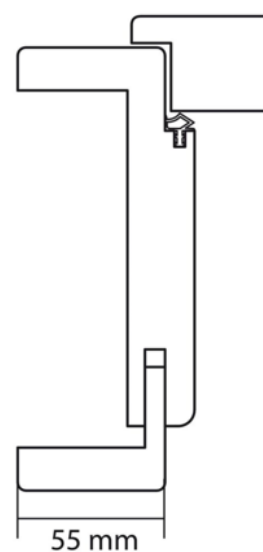

Eurowood CPL Tok Juhar AH74, Jobbos "KIFUTÓ"

Cikkszám	Hosszúság	Sz x V
31894/0735	2 110 mm	735 x 125 mm

Egy ajtó használata során sok minden történhet, azonban az igénybevételnek láthatatlannak kell maradnia. Legyen az egy bérlakás vagy egy ipari létesítmény: biztos lehet benne, hogy a CPL-felületen még a legmostohább körülmények sem hagynak nyomot. Egy új nyomtatási technológia egyedülálló képhűséget eredményez, emiatt a fareprodukciókat alig lehet megkülönböztetni a természetes fától.

CPL felületű befoglalók, 2 db V3400 kétrészes nikkelezett pánttal, beépített zárellenlemezsel, kerekített élű tokmaggal.

A tokborítás állíthatósága -5/+15 mm a megadott mérethez képest "Pore F" strukturált felület

TECHNOLÓGIA

RÉSZLETEZÉS

Vastagság	125 mm
Szélesség	735 mm
Hosszúság	2 110 mm
Súly	12 kg
Ajtók	
Sorozat	Beltéri ajtó
Tokok	
Modell	Utólag szerelhető fatok
Felület	CPL
Irány	Jobb
Fafaj	Juhar
Falvastagság	125
Élkialakítás	Kerekített