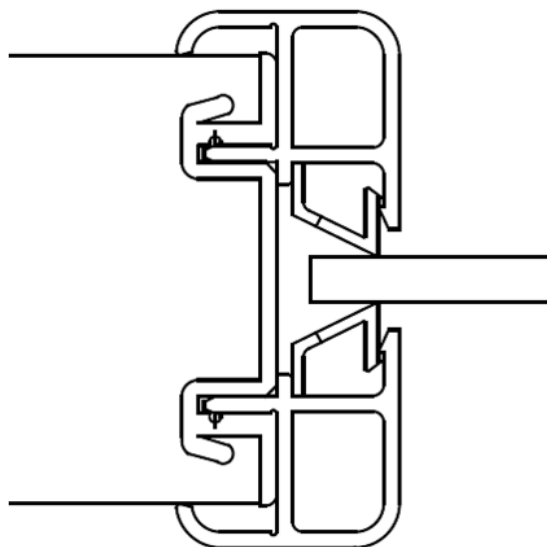

KS80 Műanyag Üvegezőléc Westag Ajtóhoz, Rozsdamentes Aluminium Színű

Cikkszám	Vastagság	Hosszúság	Szélesség
31284/0022	22 mm	2 090 mm	22 mm

Prémium minőségű üvegezőléc ajtókhoz – egyszerű és esztétikus rögzítés!

Az egyedi kialakítású gyári üvegezőléc segítségével az üveg beépítése gyors és precíz. Tökéletes illeszkedést biztosít, stabil tartással és esztétikus megjelenéssel. Könnyen szerelhető, így ideális választás minden beltéri ajtóhoz. Válaszd a minőséget és a letisztult design-t! Műanyag bepattintós üvegbefogató léc.

TECHNOLÓGIA

RÉSZLETEZÉS

Vastagság	22 mm
Szélesség	22 mm
Hosszúság	2 090 mm
Súly	1 kg

További információ <http://www.jafholz.hu/shop/ajtok/ajtokiegeszito/ks80-muanyag-uvegezolec-westag-ajtohoz--rozsdamentes-aluminium-szinu-p1281919>