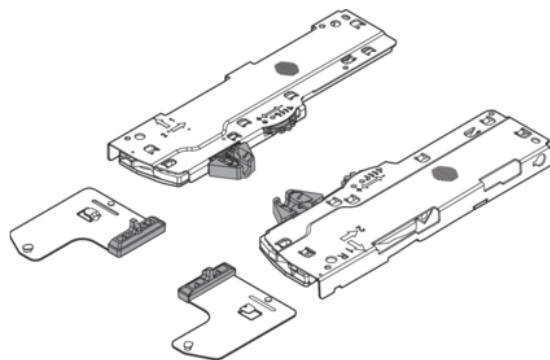

## Blum TIP-ON BLUMOTION készlet (egység + meghajtó) LEGRABOX/ MOVENTO típushoz S0 bal/jobb, névleges hossza 270-349mm, a fiók össztömege 0-10kg fehér T60L7040

Cikkszám	Vastagság	Hosszúság	Szélesség
<b>78831/0916</b>	<b>0 mm</b>	<b>0 mm</b>	<b>0 mm</b>

TIP-ON BLUMOTION egység  
LEGRABOX/MOVENTO-hoz  
S0 típus

Névleges hossz: 270-349 mm

Kioldó út: 1 mm

Anyaga: műanyag/acél

Fehér szín

Rögzítés módja: pattintással

Mélységállítás: +/-3 mm

bal/jobb