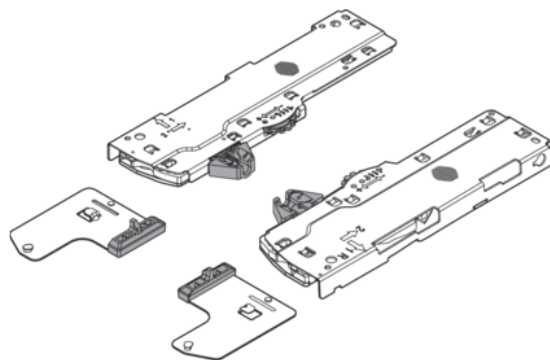

**Blum TIP-ON BLUMOTION készlet
(egység + meghajtó) LEGRABOX/
MOVENTO Type S1-hez bal/jobbr
Névleges hossz 270-349mm. A fiók
össztömege 10-20kg RAL 7035
világosszürke T60L7140tt**

Cikkszám	Vastagság	Hosszúság	Szélesség
78831/0752	0 mm	0 mm	0 mm

TIP-ON BLUMOTION egység
LEGRABOX/MOVENTO-hoz
S1 típus

Névleges hossz: 270-349 mm

Kioldó út: 1 mm

Anyaga: műanyag/acél

Szín: RAL 7035 világosszürke

Rögzítés módja: pattintással

Mélységállítás: +/-3 mm

A következőket tartalmazza:

1x TIP-ON BLUMOTION egység balra/jobbra

1x TIP-ON BLUMOTION meghajtó bal/jobbr

TECHNOLÓGIA

RÉSZLETEZÉS

Súly **0,3 kg**

Bútorvasalat

Alapanyag **Acél/Műanyag**

Szín **Világos szürke**

QR-kód

TARTOZÉK

Kávás rendszer

Blum tip-on Blumotion szinkron rúd, hossza 1125 mm, szürke, T60.1125W

Cikkszám

78831/0757

Hosszúság

1125 mm