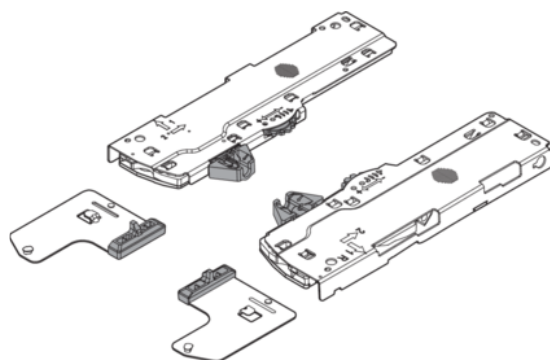

Blum TIP-ON BLUMOTION készlet (egység + meghajtó) LEGRABOX/ MOVENTO típushoz L1 bal/jobbr névleges hossza 350-750mm, a fiók össztömege 0-20kg, RAL 7035 világosszürke T60L7340

Cikkszám	Vastagság	Hosszúság	Szélesség
78831/0753	0 mm	0 mm	0 mm

TIP-ON BLUMOTION egység
LEGRABOX/MOVENTO-hoz
L1 típus

Névleges hossz: 350-750 mm

Kioldó út: 1 mm

Anyaga: műanyag/acél

Szín: RAL 7035 világosszürke

Rögzítés módja: pattintással

Mélységállítás: +/-3 mm

A következőket tartalmazza:

1x TIP-ON BLUMOTION egység balra/jobbra

1x TIP-ON BLUMOTION meghajtó bal/jobbr

TECHNOLÓGIA

RÉSZLETEZÉS

Súly **0,3 kg**

Bútorvasalat

Alapanyag **Acél/Műanyag**

Szín **Világos szürke**

QR-kód

TARTOZÉK

Kávás rendszer

Blum tip-on Blumotion szinkron rúd, hossza 1125 mm, szürke, T60.1125W

Cikkszám

78831/0757

Hosszúság

1125 mm