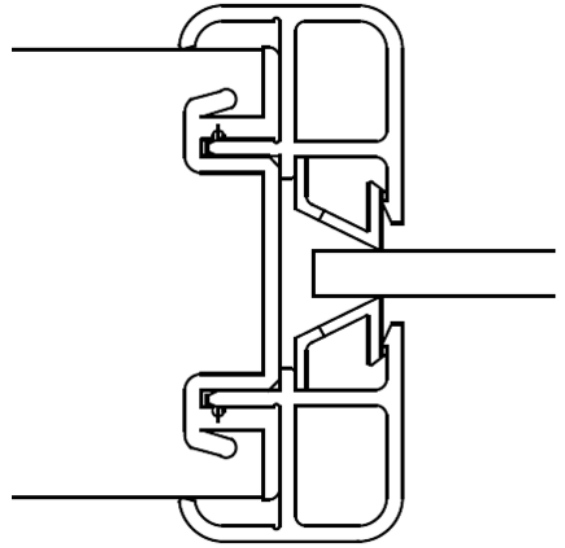

KS80 Műanyag Üvegezőléc Westag Ajtóhoz, PI11 Világos Fenyő

Cikkszám	Vastagság	Hosszúság	Szélesség
31284/0026	22 mm	2 090 mm	22 mm

Prémium minőségű üvegezőléc ajtókhöz – egyszerű és esztétikus rögzítés!

Az egyedi kialakítású gyári üvegezőléc segítségével az üveg beépítése gyors és precíz. Tökéletes illeszkedést biztosít, stabil tartással és esztétikus megjelenéssel. Könnyen szerelhető, így ideális választás minden beltéri ajtóhoz. Válaszd a minőséget és a letisztult design-t! Műanyag bepattintós üvegbefogató léc.

TECHNOLÓGIA

RÉSZLETEZÉS

Vastagság	22 mm
Szélesség	22 mm
Hosszúság	2 090 mm
Súly	1 kg

További információ <http://www.jafholz.hu/shop/ajtok/pantok-es-kiegeszito-vasalatok/ks80-muanyag-uvegezolec-westag-ajtohoz--pi11-vilagos-fenyo-p1165335>