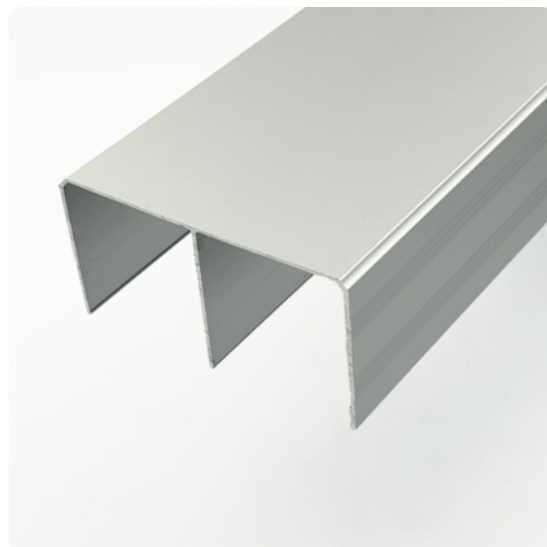

## Toló ajtó felső vezető sín, alumínium, hossza 4000 mm

Cikkszám	Vastagság	Hosszúság	Szélesség
<b>69690/0045</b>	<b>0 mm</b>	<b>0 mm</b>	<b>0 mm</b>

Méret: 4000 x 77,5 x 40 mm

Szín: Alu

Gyártói cikkszám: 8840/4M

### Bútorvasalat

Felület **Alumínium**Gyártói cikkszám **8840/4M**Hosszúság **4000 mm**