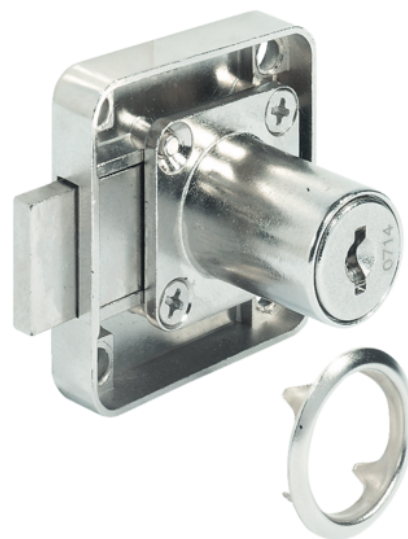

232.27.610 Häfele Symo Felcsavarozható Tolózártest Fixen Szerelt Lemezkés Cilinderrel Különböző Nyitású Tengelyméret 25mm Bal Kulcstípus Matt Nikkelezett

| | | | |
|-------------------|-------------|-------------|-------------|
| Cikkszám | Vastagság | Hosszúság | Szélesség |
| 71232/2610 | 0 mm | 0 mm | 0 mm |

Alkalmazási terület: különösen alkalmas bútor sorozatgyártáshoz

Tengelyméret D: 25 mm

Cilinder átmérő: 18 mm

Zárástechnika: 6 db lemezes zárással

Zárás: 3000 különböző zárás lehetséges

Szerelés: csavarozható

Záródás: bal

Kulcstípus: matt nikkelezett

TECHNOLÓGIA

RÉSZLETEZÉS

| Bútorvasalat | |
|------------------|------------------------------|
| Alapanyag | Cinköntvény |
| Felület | Nikkelezett matt |
| Szerelés | Forgácslap csavaros |
| Záródás | Csavarozható pánt bal |
| Gyártói cikkszám | 232.27.610 |
| Záródás | Különböző zárás |

További információ <http://www.jafholz.hu/shop/vasalatok/zar--zarrendszer-es-szef/butorzar/23227610-hafele-symo-felcsavarozhato-tolozartest-fixen-szerelt-lemezkes-cilinderrel-kulonbozo-nyitasu-tengelymeret-25mm-bal-kulcstipus-matt-nikkelezett-p1116747>