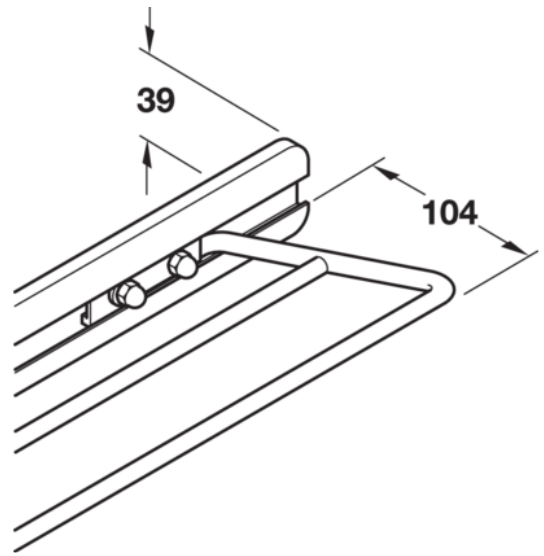

510.36.232 Häfele Kéztörlő Tartó Kihúzható Fióksínnel Kétkaros Hossz 325mm

Cikkszám	Vastagság	Hosszúság	Szélesség
71510/0232	0 mm	325 mm	0 mm

Kivitel: 2 karos

Hossz: 325 mm

Fióksín hosszúság: 260 mm

Kihúzható hosszúság: 165 mm

Rúdátmérő: 7,95 mm

Gömbfejátmérő: 12 mm

Záródás: bal és jobb oldalon is alkalmazható

Szerelés: oldalról

Kivitel: 2-karos

TECHNOLÓGIA

RÉSZLETEZÉS

Hosszúság **325 mm**

Bútorvasalat

Szerelés **Forgácslap csavaros**

Gyártói cikkszám **510.36.232**

Hosszúság **325 mm**

További információ <http://www.jafholz.hu/shop/vasalatok/konyhafelszerelés/szekreny-berendezes-es-tarolo/51036232-hafele-keztorlo-tarto-kihuzhato-fioksinnel-ketkaros-hossz-325mm~p1033308>