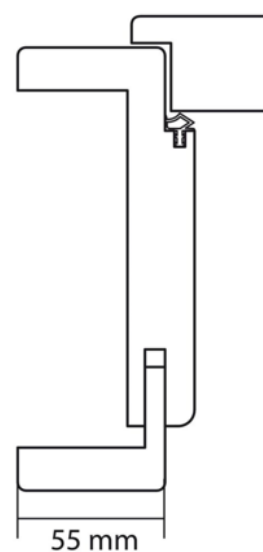

Eurowood CPL Tok, Világos Fenyő PI11, Jobbos

Cikkszám	Hosszúság	Sz x V
31163/0985	2 110 mm	985 x 125 mm

Egy ajtó használata során sok minden történhet, azonban az igénybevételnek láthatatlannak kell maradnia. Legyen az egy bérlakás vagy egy ipari létesítmény: biztos lehet benne, hogy a CPL-felületen még a legmostohább körülmények sem hagynak nyomot. Egy új nyomtatási technológia egyedülálló képhűséget eredményez, emiatt a fareprodukciókat alig lehet megkülönböztetni a természetes fától.

CPL felületű befoglalótok, 2 db V3400 kétrészes nikkelezett pánttal, beépített zárellenlemezsel, kerekített élű tokmaggal.

A tokborítás állíthatósága -5/+15 mm a megadott mérethez képest "Innato" strukturált felület

A tok ideális falnyílás mérete (Sz x M) : 1020 x 2130 mm

TECHNOLÓGIA

RÉSZLETEZÉS

Vastagság	125 mm
Szélesség	985 mm
Hosszúság	2 110 mm
Súly	21,55 kg
Ajtók	
Sorozat	Beltéri ajtó
Tokok	
Modell	Utólag szerelhető fatok
Felület	CPL
Irány	Jobb
Fafaj	Fenyő
Falvastagság	125

Cikkszám

Vastagság

Hosszúság

30485/0052

40 mm

2110 mm

További információ <http://www.jafholz.hu/shop/ajtok/ajtoelem/tok/eurowood-cpl-tok--vilagos-fenyo-pi11--jobbos~p1004101>

QR-kód