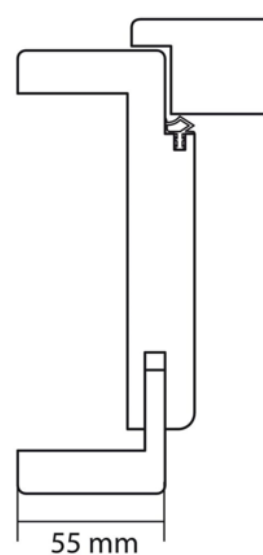

Eurowood CPL Tok, Világos Fenyő PI11, Jobbos

Cikkszám	Hosszúság	Sz x V
31163/0860	2 110 mm	860 x 125 mm

Egy ajtó használata során sok minden történhet, azonban az igénybevételnek láthatatlannak kell maradnia. Legyen az egy bérlakás vagy egy ipari létesítmény: biztos lehet benne, hogy a CPL-felületen még a legmostohább körülmények sem hagynak nyomot. Egy új nyomtatási technológia egyedülálló képhűséget eredményez, emiatt a fareprodukciókat alig lehet megkülönböztetni a természetes fától.

CPL felületű befoglalótok, 2 db V3400 kétrészes nikkelezett pánttal, beépített zárellenlemezsel, kerekített élű tokmaggal.

A tokborítás állíthatósága -5/+15 mm a megadott mérethez képest "Innato" strukturált felület

A tok ideális falnyílás mérete (Sz x M) : 900 x 2130 mm

TECHNOLÓGIA

RÉSZLETEZÉS

Vastagság	125 mm
Szélesség	860 mm
Hosszúság	2 110 mm
Súly	20,45 kg
Ajtók	
Sorozat	Beltéri ajtó
Tokok	
Modell	Utólag szerelhető fatok
Felület	CPL
Irány	Jobb
Fafaj	Fenyő
Falvastagság	125

Cikkszám

Vastagság

Hosszúság

30485/0051

40 mm

2110 mm

További információ <http://www.jafholz.hu/shop/ajtok/ajtoelem/tok/eurowood-cpl-tok--vilagos-fenyo-pi11--jobbos~p1004095>

QR-kód