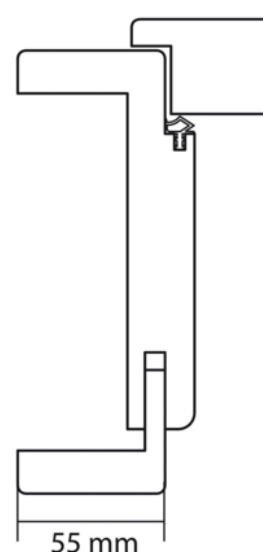

Eurowood CPL Tok, Világos Fenyő PI11, Jobbos

Cikkszám	Hosszúság	Sz x V
31163/0735	2 110 mm	735 x 125 mm

Egy ajtó használata során sok minden történhet, azonban az igénybevételnek láthatatlannak kell maradnia. Legyen az egy bérlakás vagy egy ipari létesítmény: biztos lehet benne, hogy a CPL-felületen még a legmostohább körülmények sem hagynak nyomot. Egy új nyomtatási technológia egyedülálló képhűséget eredményez, emiatt a fareprodukciókat alig lehet megkülönböztetni a természetes fától.

CPL felületű befoglalótok, 2 db V3400 kétrészes nikkelezett pánttal, beépített zárellenlemezsel, kerekített élű tokmaggal.

A tokborítás állíthatósága -5/+15 mm a megadott mérethez képest "Innato" strukturált felület

A tok ideális falnyílás mérete (Sz x M) : 770 x 2130 mm

TECHNOLÓGIA

RÉSZLETEZÉS

Vastagság	125 mm
Szélesség	735 mm
Hosszúság	2 110 mm
Súly	17,05 kg
Ajtók	
Sorozat	Beltéri ajtó
Tokok	
Modell	Utólag szerelhető fatok
Felület	CPL
Irány	Jobb
Fafaj	Fenyő
Falvastagság	125

Cikkszám

Vastagság

Hosszúság

30485/0050

40 mm

2110 mm

További információ <http://www.jafholz.hu/shop/ajtok/ajtoelem/tok/eurowood-cpl-tok--vilagos-fenyo-pi11--jobbos~p1004089>

QR-kód