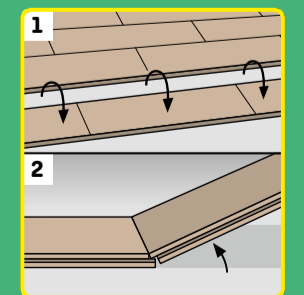

9

10

11

12

13

14

15

16

17

18

19

REMOVAL

* **SOCKELLEISTEN AQUA 60 // AQUA 80:** HDF-Kern, weiß, ummantelt mit chlorfreiem Polyblend auf PP/TPE-Basis mit flexiblen Ober- und Unterseiten.
SKIRTING BOARDS AQUA 60 // AQUA 80: HDF core, white, wrapped with chlorine-free PP/TPE based polyblend with flexible top and bottom soft lips