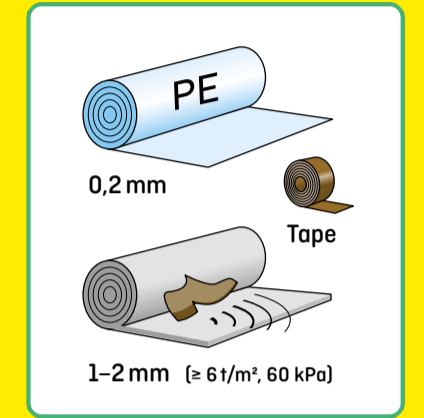

H

* **SOCKELLEISTEN AQUA 60 // AQUA 80:** HDF-Kern, weiß, ummantelt mit chlorfreiem Polyblend auf PP/TPE-Basis mit flexiblen Ober- und Unterseiten.
SKIRTING BOARDS AQUA 60 // AQUA 80: HDF core, white, wrapped with chlorine-free PP/TPE based polyblend with flexible top and bottom soft lips