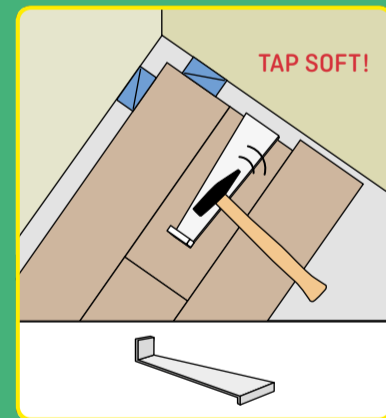

9

10

11

12

13

14

15

16

17

18

19

REMOVAL

* **SOCKELLEISTEN AQUA 60 // AQUA 80:** HDF-Kern, weiß, ummantelt mit chlorfreiem Polyblend auf PP/TPE-Basis mit flexiblen Ober- und Unterseiten.
SKIRTING BOARDS AQUA 60 // AQUA 80: HDF core, white, wrapped with chlorine-free PP/TPE based polyblend with flexible top and bottom soft lips