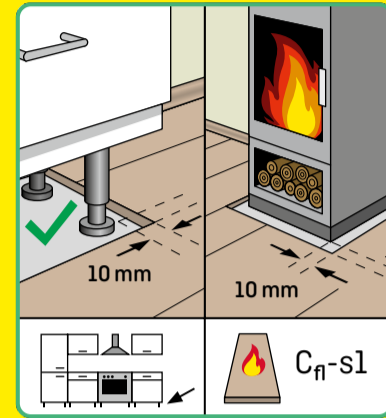

E

* **SOCKELLEISTEN AQUA 60 // AQUA 80:** HDF-Kern, weiß, ummantelt mit chlorfreiem Polyblend auf PP/TPE-Basis mit flexiblen Ober- und Unterseiten.
SKIRTING BOARDS AQUA 60 // AQUA 80: HDF core, white, wrapped with chlorine-free PP/TPE based polyblend with flexible top and bottom soft lips