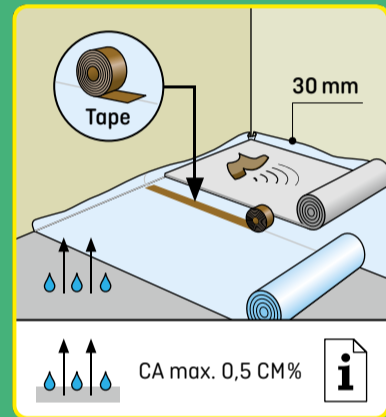

1

* **SOCKELLEISTEN AQUA 60 // AQUA 80:** HDF-Kern, weiß, ummantelt mit chlorfreiem Polyblend auf PP/TPE-Basis mit flexiblen Ober- und Unterseiten.
SKIRTING BOARDS AQUA 60 // AQUA 80: HDF core, white, wrapped with chlorine-free PP/TPE based polyblend with flexible top and bottom soft lips