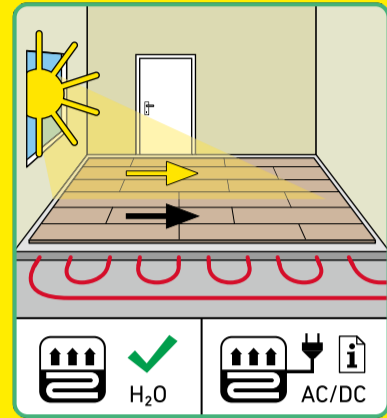

C

* **SOCKELLEISTEN AQUA 60 // AQUA 80:** HDF-Kern, weiß, ummantelt mit chlorfreiem Polyblend auf PP/TPE-Basis mit flexiblen Ober- und Unterseiten.
SKIRTING BOARDS AQUA 60 // AQUA 80: HDF core, white, wrapped with chlorine-free PP/TPE based polyblend with flexible top and bottom soft lips