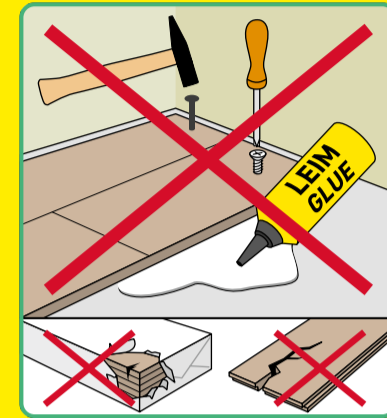

F

* **SOCKELLEISTEN AQUA 60 // AQUA 80:** HDF-Kern, weiß, ummantelt mit chlorfreiem Polyblend auf PP/TPE-Basis mit flexiblen Ober- und Unterseiten.
SKIRTING BOARDS AQUA 60 // AQUA 80: HDF core, white, wrapped with chlorine-free PP/TPE based polyblend with flexible top and bottom soft lips