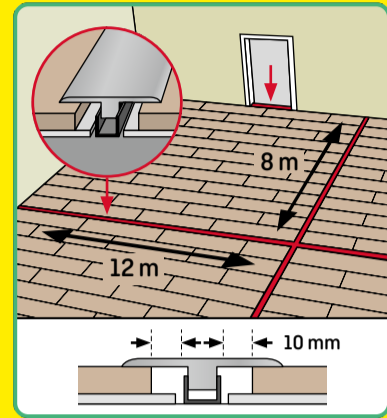

D

* **SOCKELLEISTEN AQUA 60 // AQUA 80:** HDF-Kern, weiß, ummantelt mit chlorfreiem Polyblend auf PP/TPE-Basis mit flexiblen Ober- und Unterseiten.
SKIRTING BOARDS AQUA 60 // AQUA 80: HDF core, white, wrapped with chlorine-free PP/TPE based polyblend with flexible top and bottom soft lips