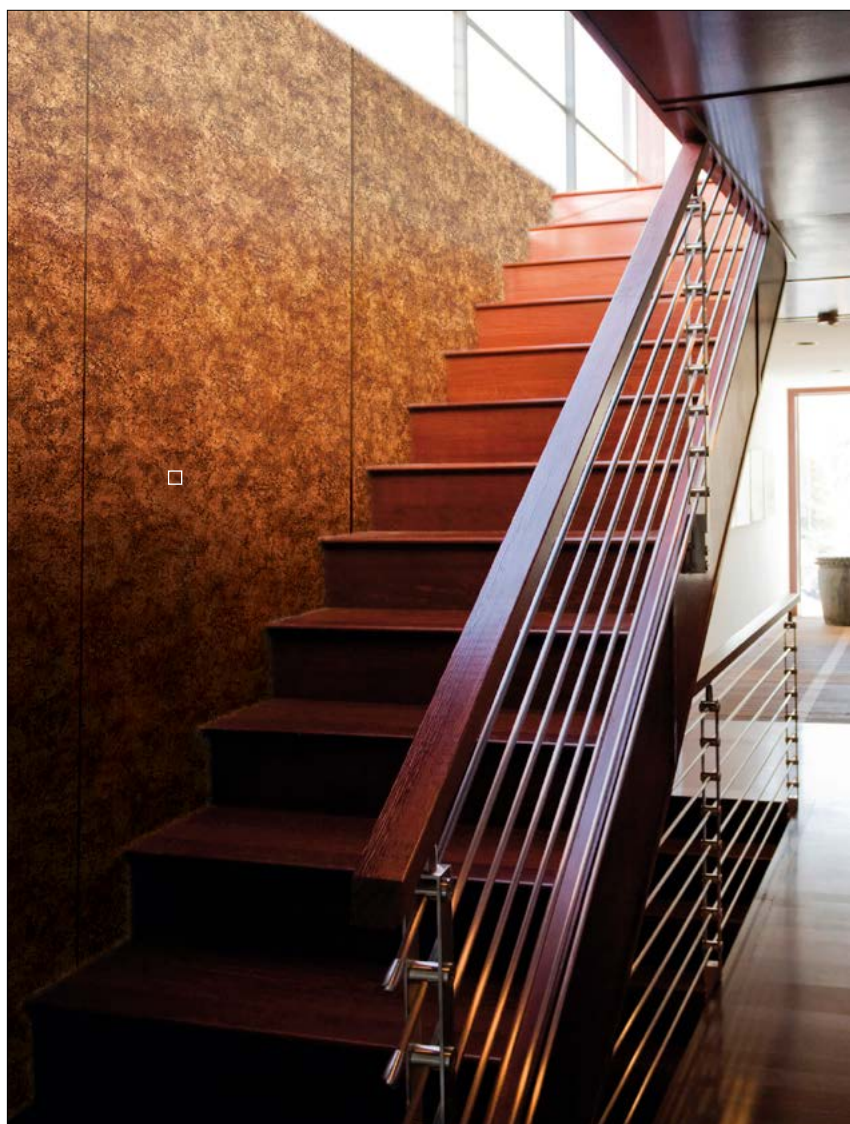

DECO-LINE

DECORATION COLLECTION

Unser DECO-LINE DECORATION Lieferprogramm umfasst eine breite Palette an Dekoroberflächen, von metallischen und vintage-inspirierten Designs bis hin zu lebendigen Holzstrukturen sowie edlen Keramik- und Steinoptiken. Wir präsentieren sowohl hochmoderne als auch zeitlose Klassiker in einer umfangreichen Auswahl an Farben.

Our DECO-LINE DECORATION product range offers a diverse selection of decorative surfaces, ranging from metallic and vintage-inspired designs to vibrant wood textures, as well as elegant ceramic and stone finishes. We present cutting-edge designs alongside timeless classics in an extensive array of colours.