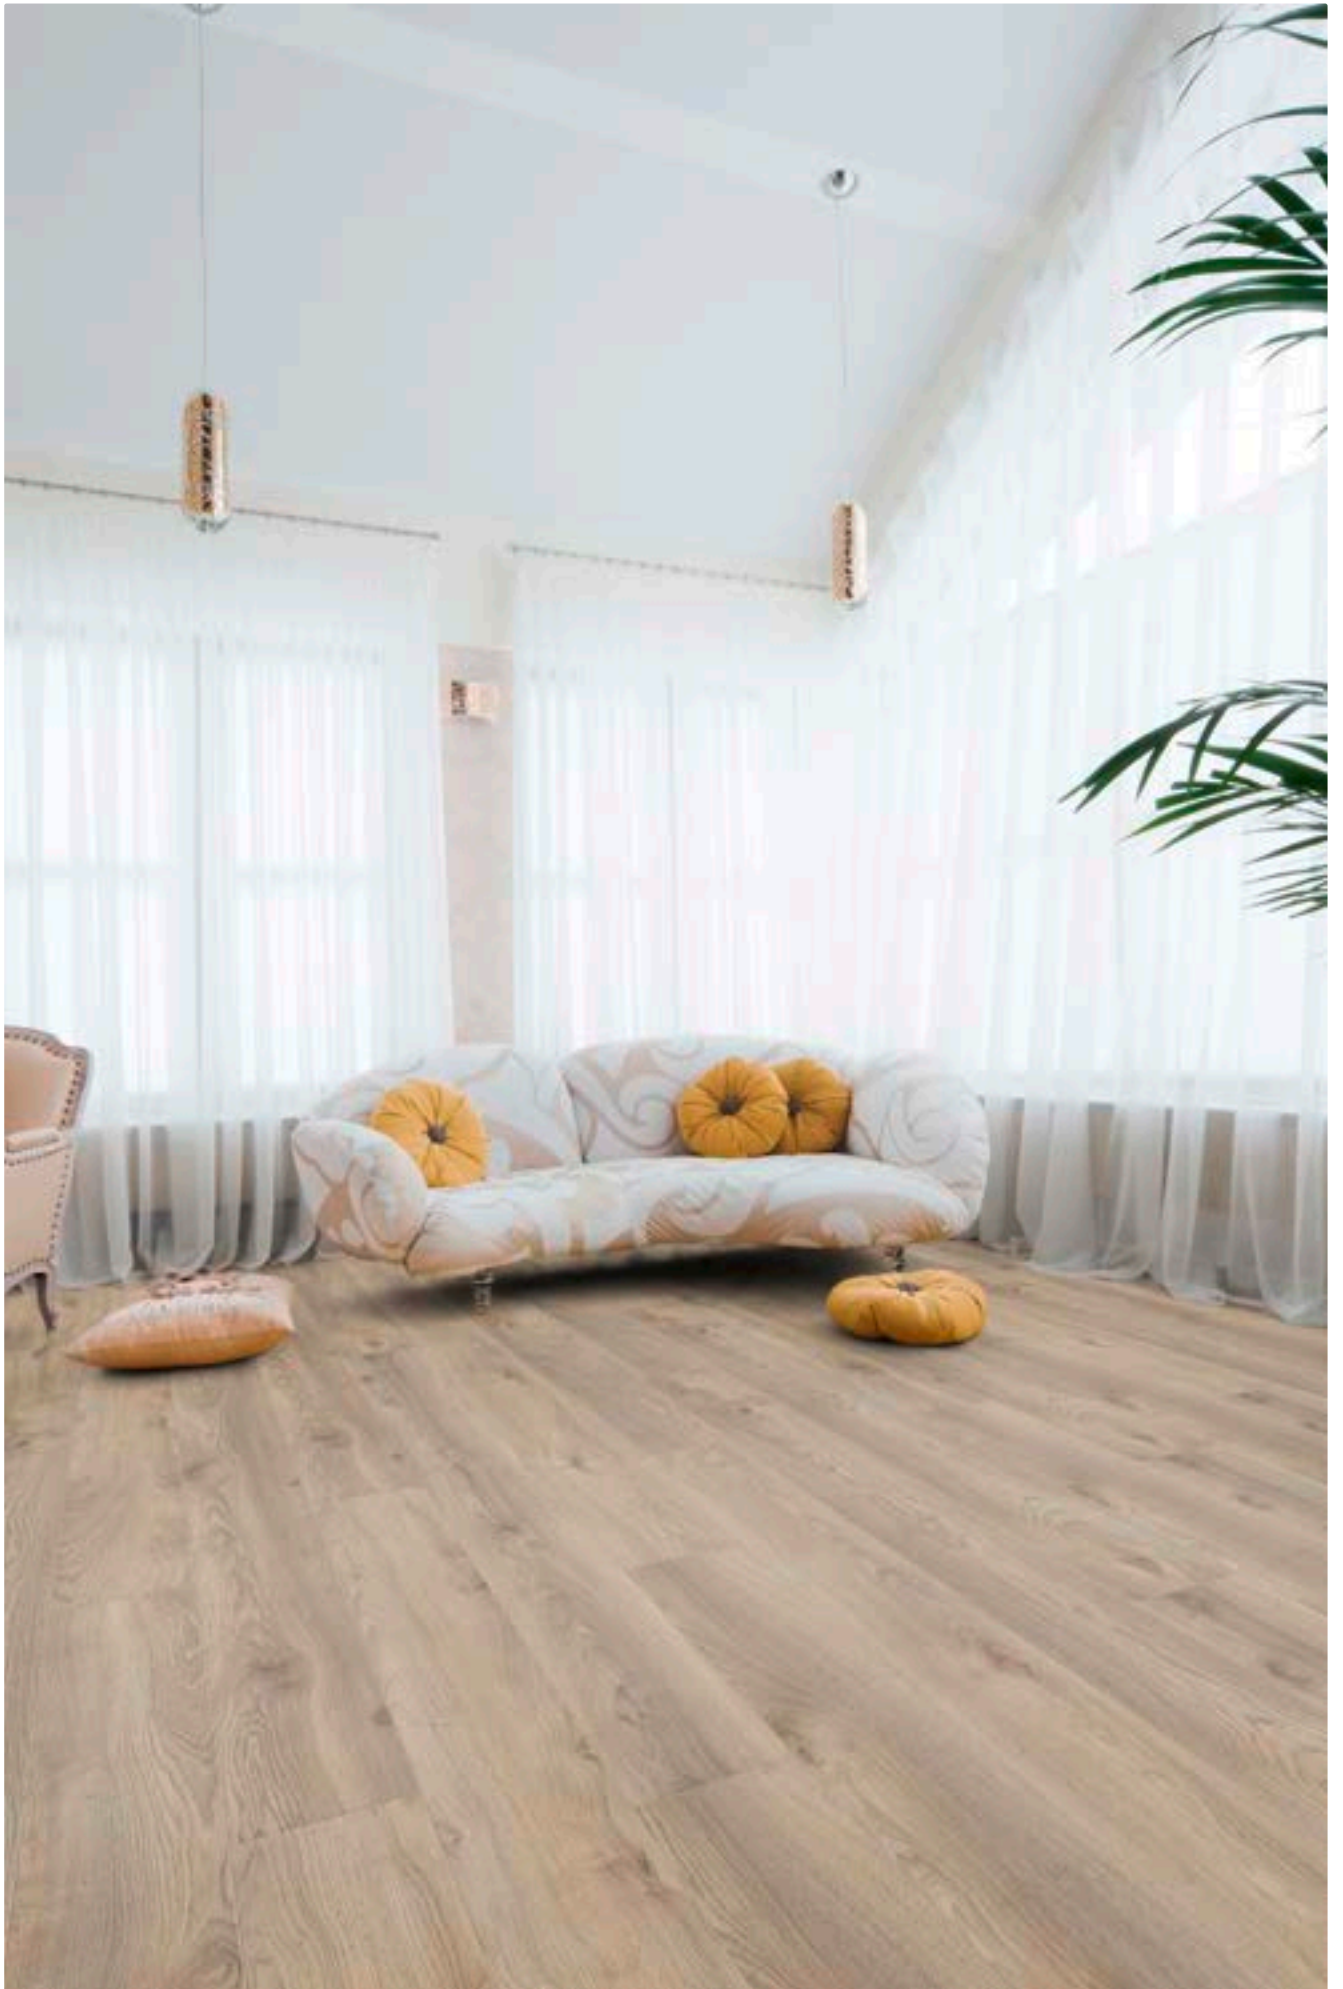

Laminált padló 1 sávos Tölgy Rusztik Föld ER Cikkszám: 45317/0015