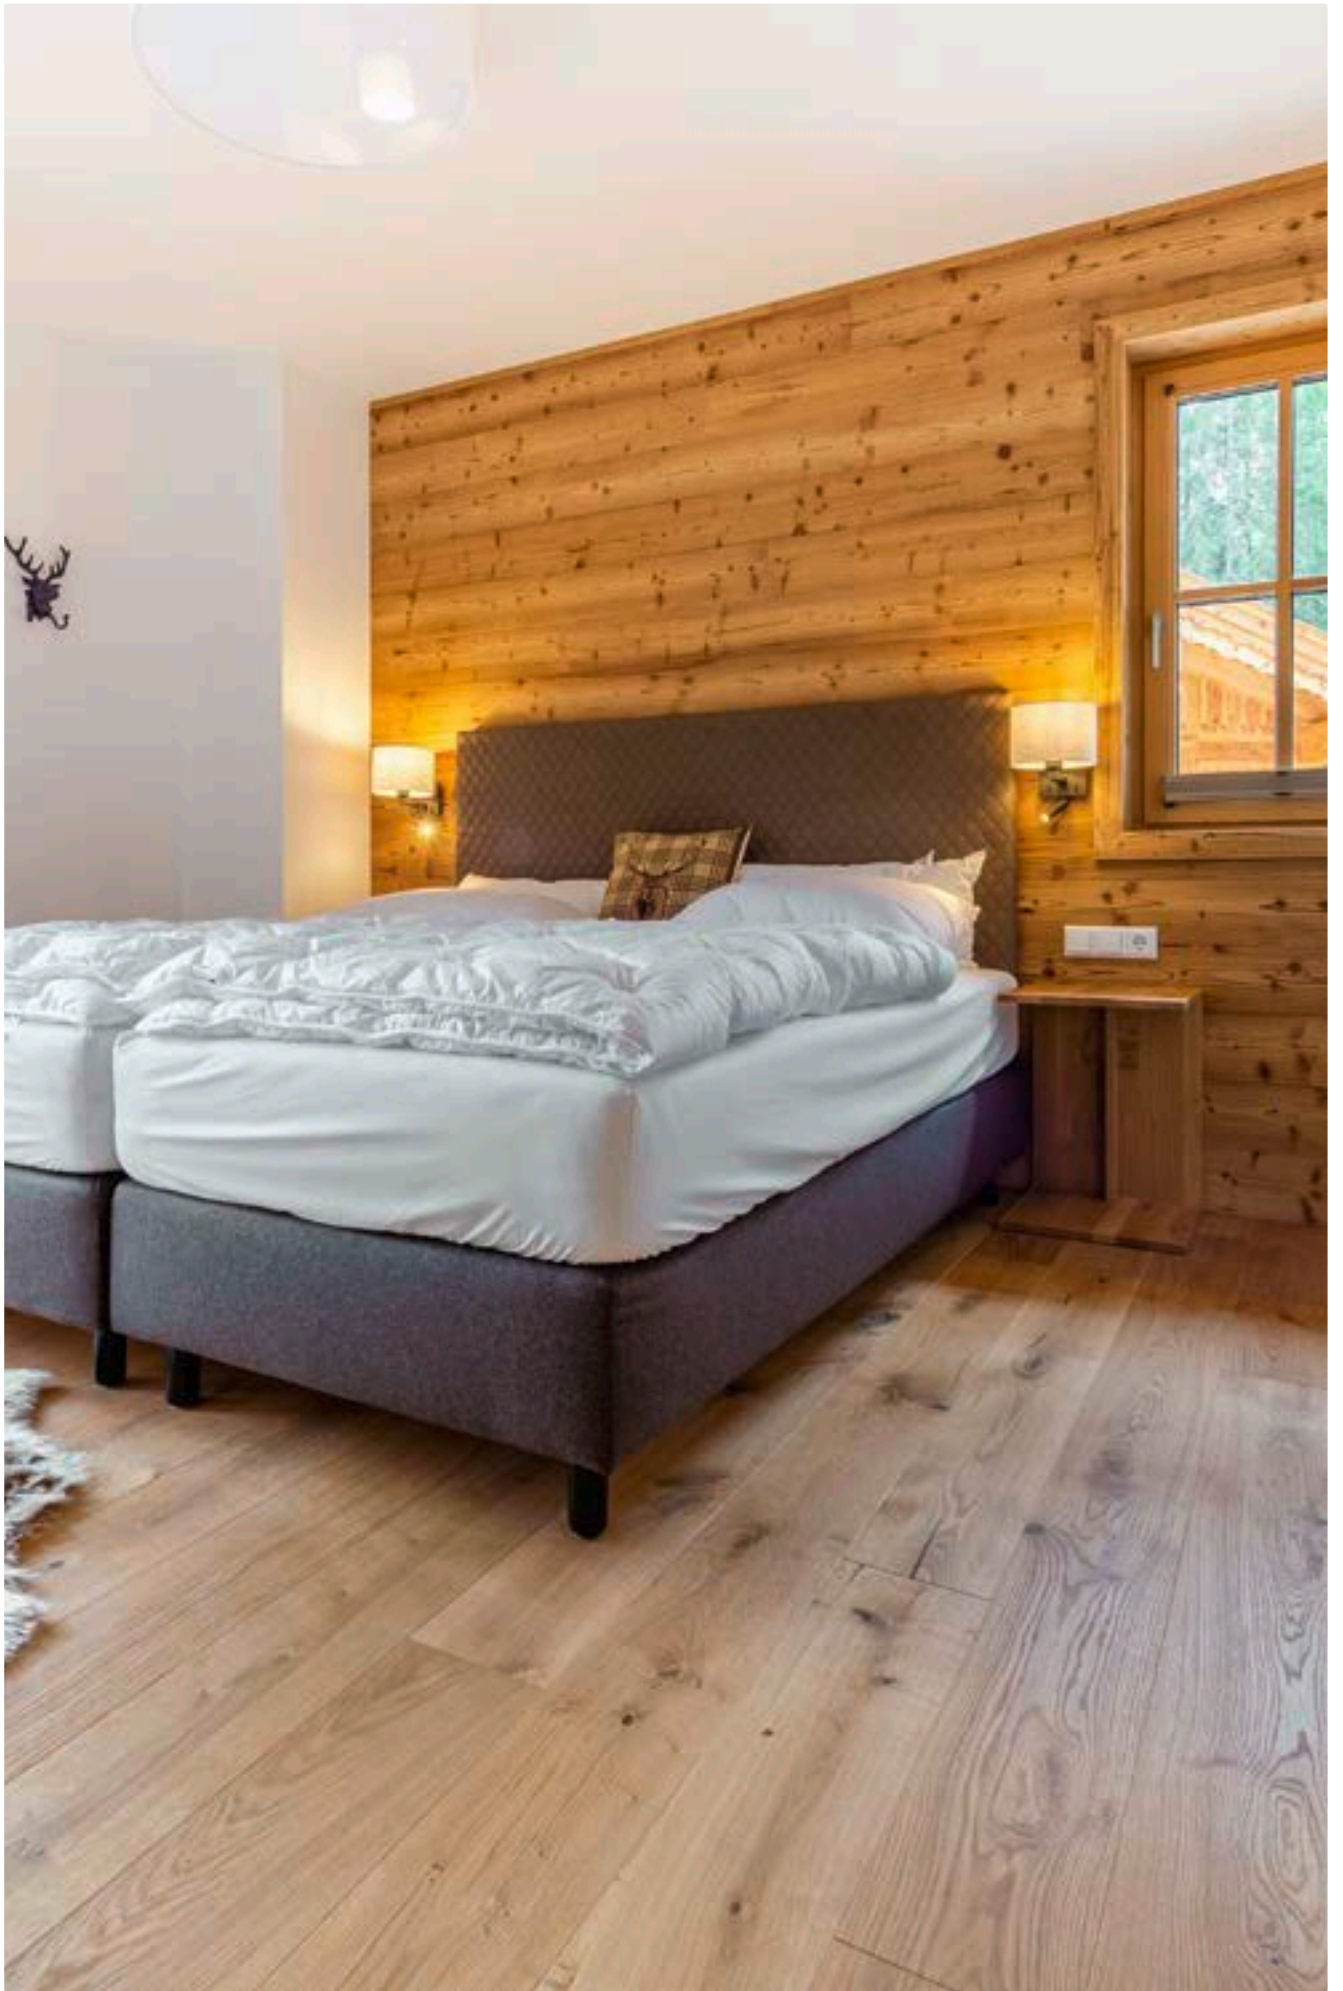

fózolt élképzés

Dfl-s1

Tűzvédelmi osztály Dfl-s1

Padlófűtéshez alkalmas

Ellenálló, könnyen kezelhető

Úsztatott lerakás

Szalagparketta Tölgy Wald csomós olajozott Cikkszám: 45135/0060

Eurowood Szalagparketta Natura