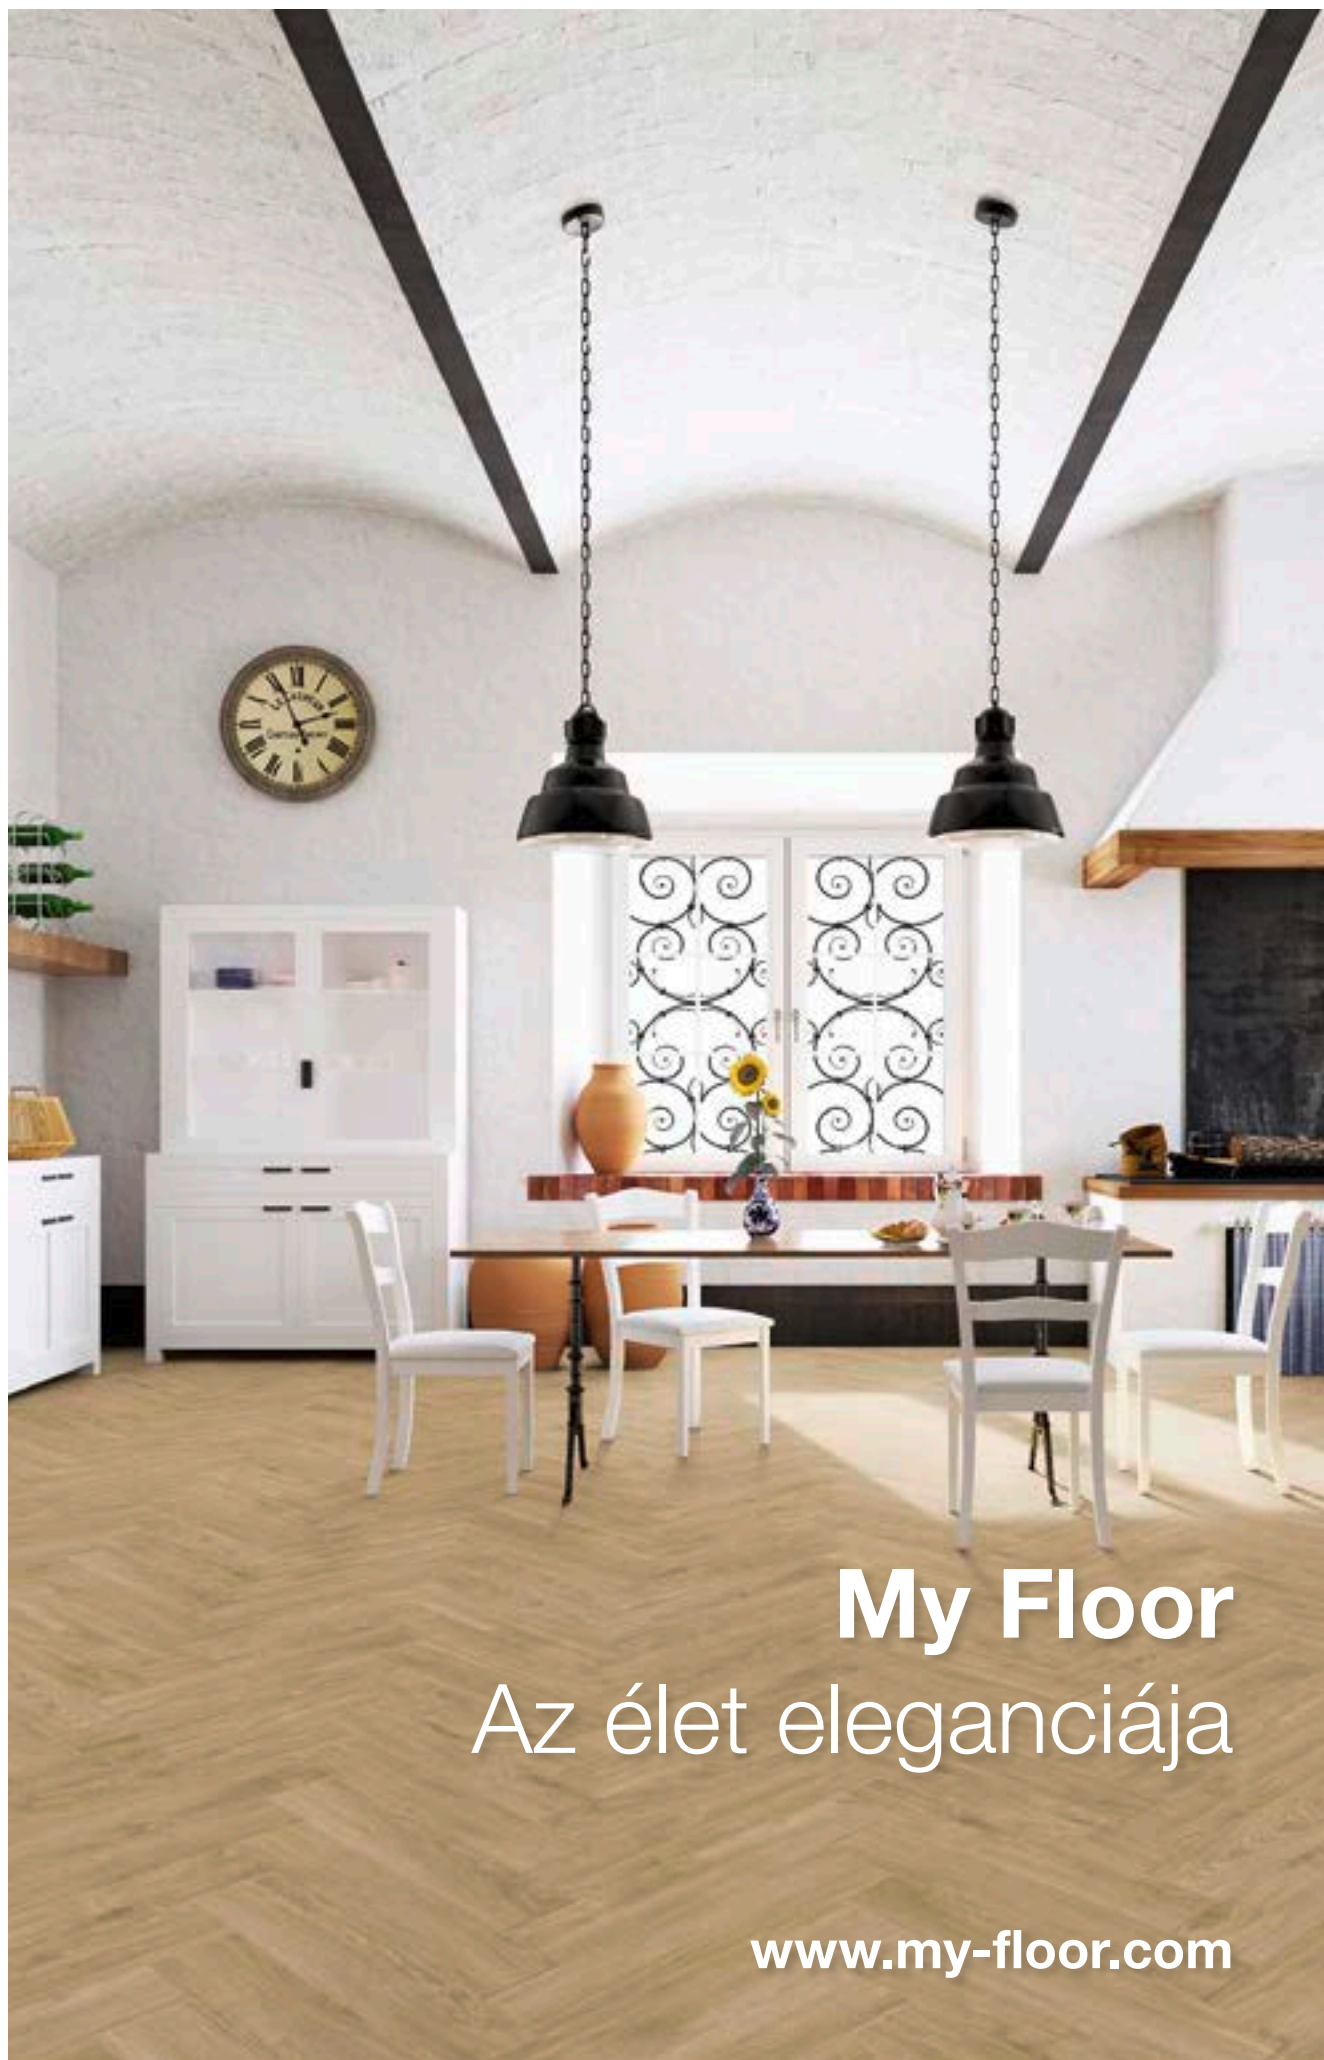

My Floor

Az élet eleganciája

www.my-floor.com