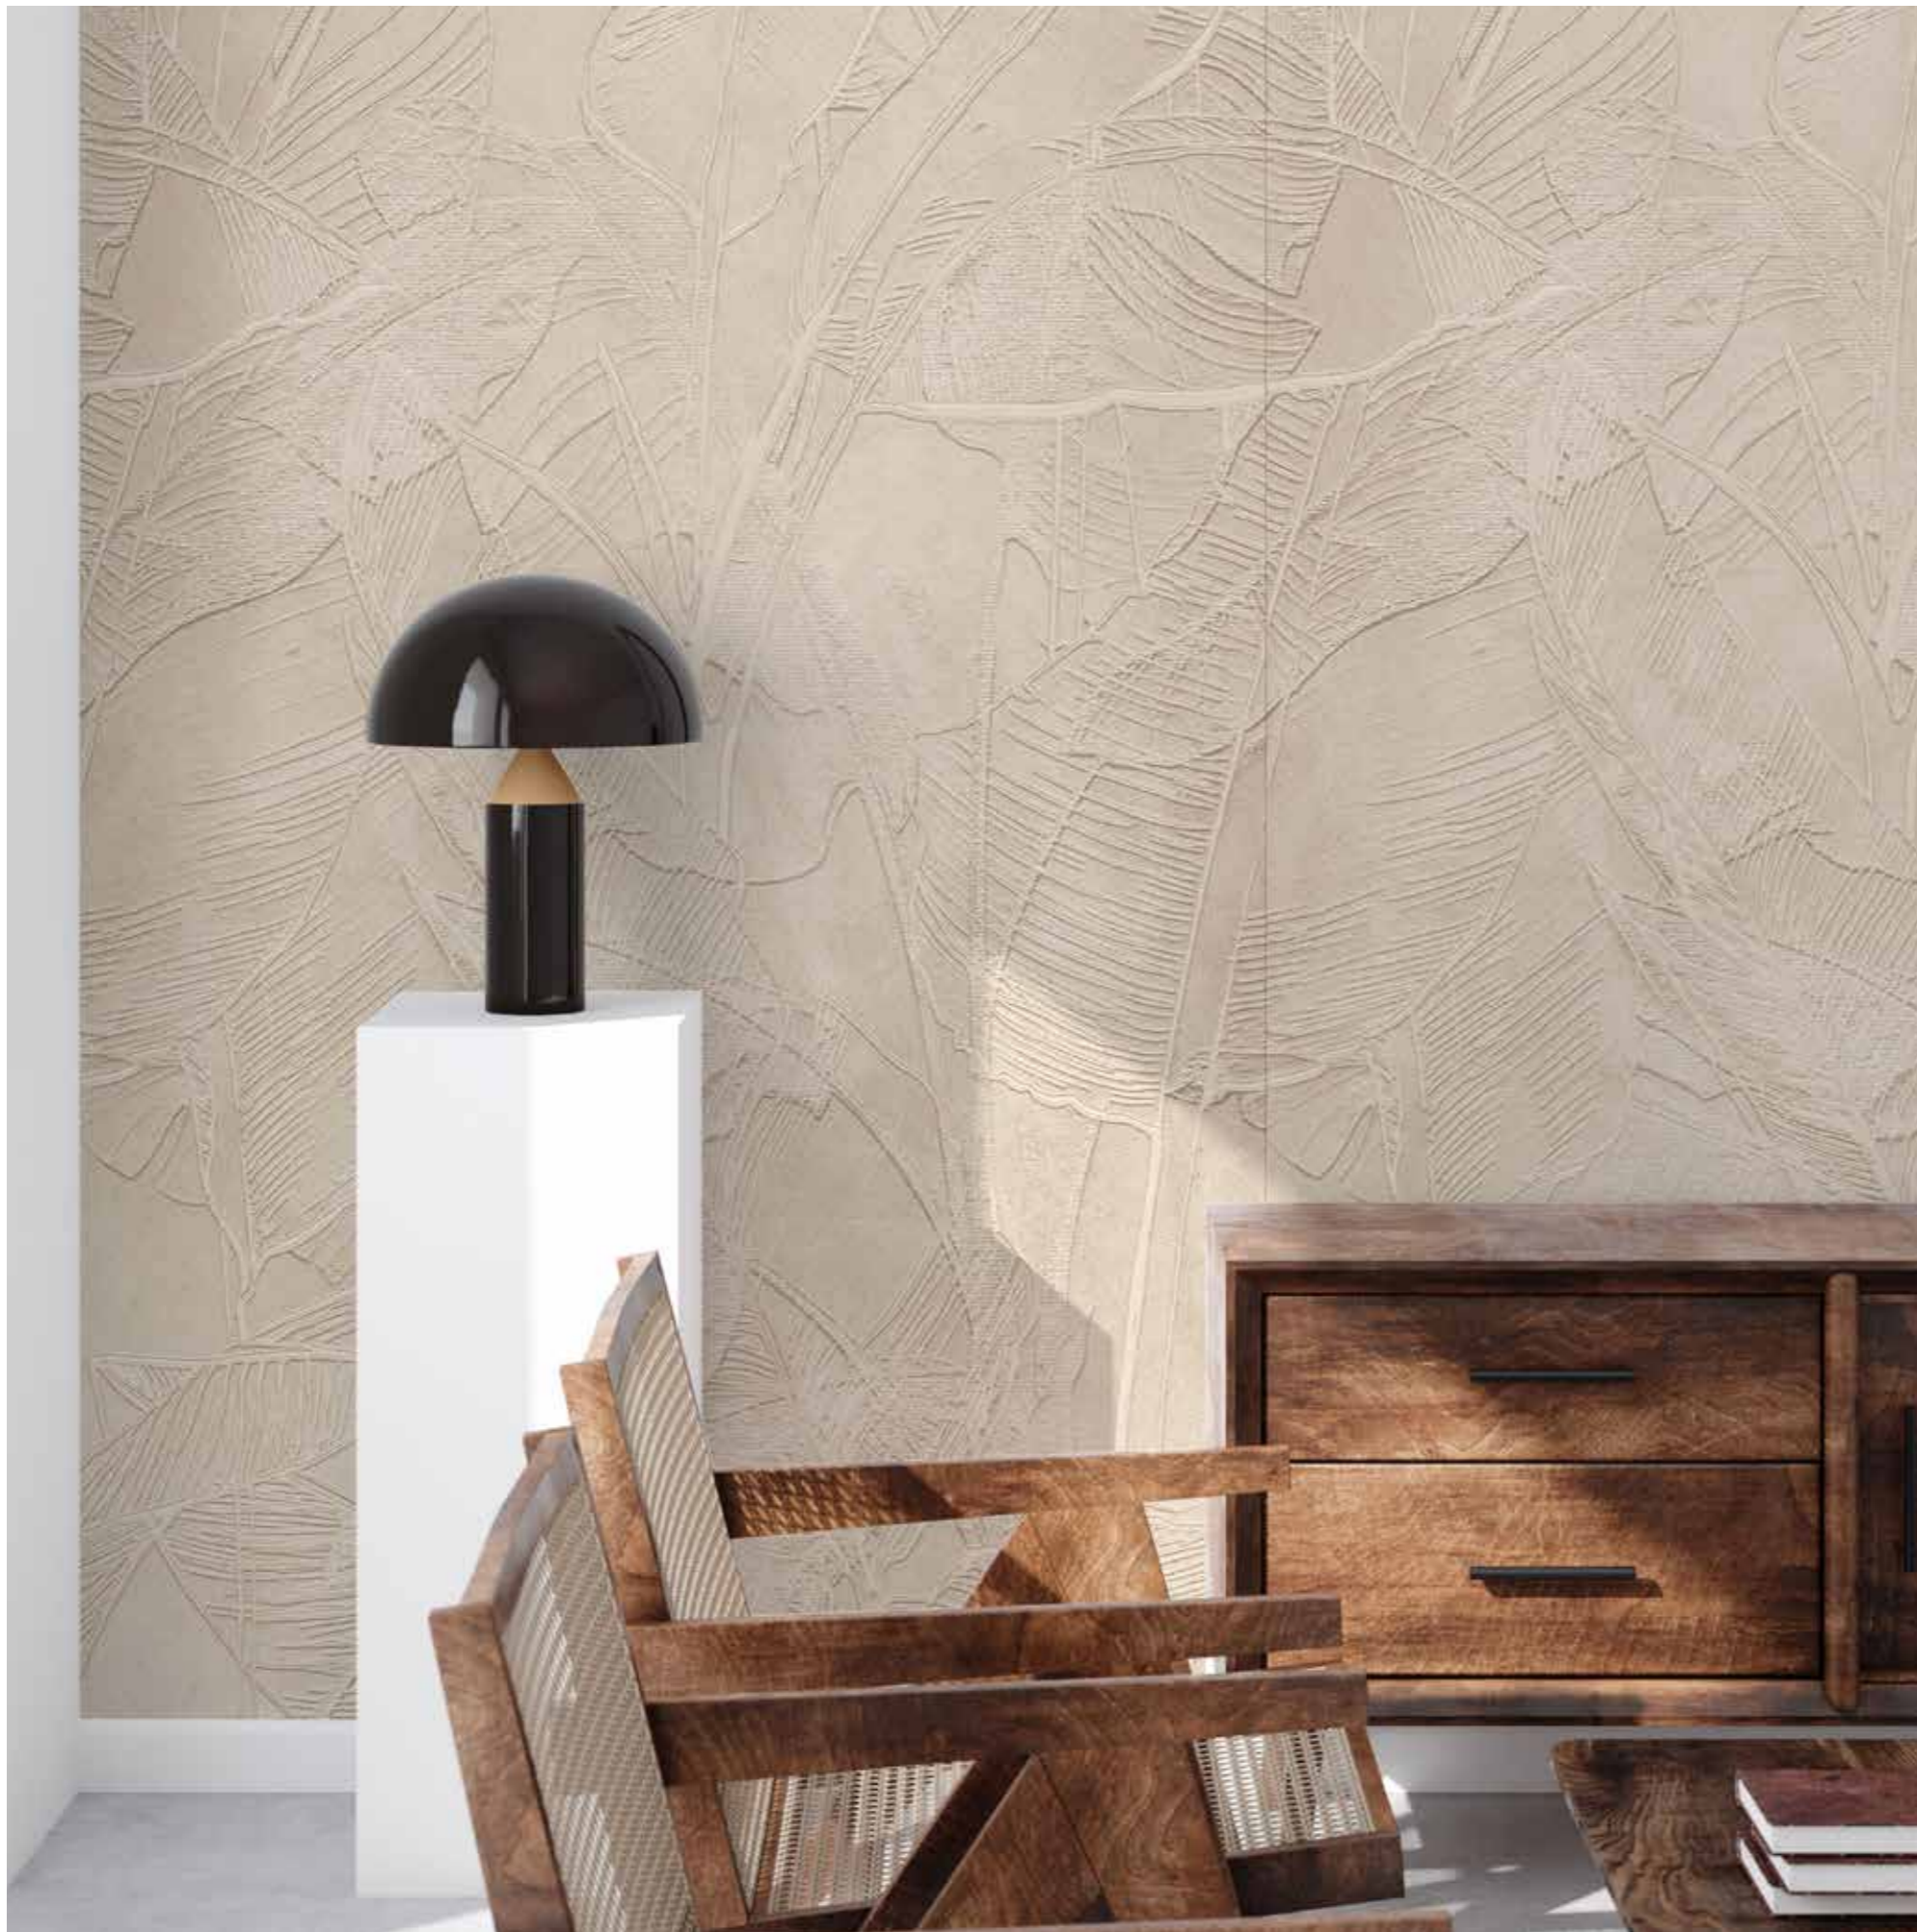

## Copper Lamiera

Peetah texture,  
**2800 x 1230 x 4 mm**

**3 faces** per design

Collection  
**ORGANIC**

2800 x 1230 x 4 mm

R160