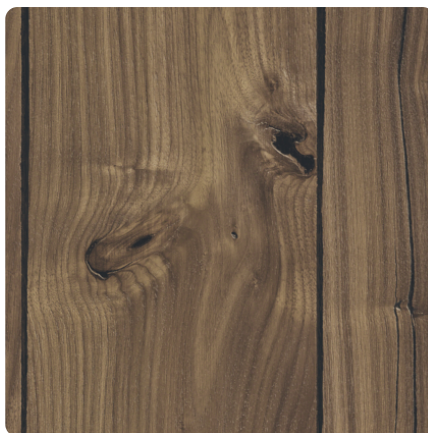

## Expressive Almond Dió K4887 AN

Dekorszám **K4887**Márka, Gyártó **Kaindl**

Egész tábla

Dekor

Felület

Leírás	Érték
Árnyalat	<b>Közép</b>
Dekortípus	<b>Fa</b>
Fafaj	<b>Dió</b>
Famintázat	<b>Hosszanti</b>
Dekorszám	<b>K4887</b>
Felületi struktúra	<b>AN Authentic Nature</b>