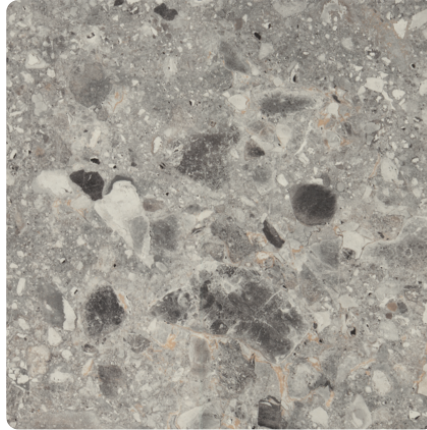

## Szürke Triestino Terazzo ST75

Dekorszám **F021**Márka, Gyártó **Egger**

Egész tábla

Dekor

Felület

Leírás	Érték
Árnyalat	<b>Közép</b>
Dekortípus	<b>Kő</b>
Famintázat	<b>Absztrakt</b>
Dekorszám	<b>F021</b>
Felületi struktúra	<b>ST75 Mineral Satin</b>
Típus	<b>Kő</b>