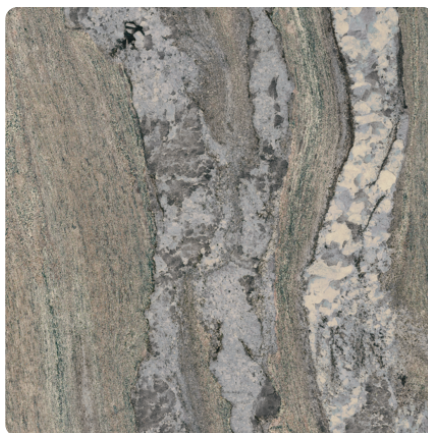

Szürke Magma Gránit F011 ST9 "KIFUTÓ"

Dekorszám **F011**Márka, Gyártó **Egger**

Egész tábla

Dekor

Felület

| Leírás | Érték |
|--------------------|-------------------------|
| Árnyalat | Közép |
| Dekortípus | Kő |
| Famintázat | Absztrakt |
| Dekorszám | F011 |
| Felületi struktúra | OM Optimatt |
| Felületi struktúra | ST9 Perfect Matt |
| Típus | Kő |

Márka, Gyártó

További információ <http://www.jafholz.hu/decorfinder/Szurke-Magma-Granit-F011-ST9-KIFUTO-d6614779>

QR-kód szkennelése és az Online-Shopban direkt a dekorokhoz ugrik.

További termékek ezzel a dekorral

Laminált munkalap

Egger Munkalap Vízvető Szürke Magma Gránit F011 ST9

| Cikkszám | Vastagság | Hosszúság |
|------------|-----------|-----------|
| 67396/0011 | 25 mm | 4100 mm |

További információ <http://www.jafholz.hu/decorfinder/Szurke-Magma-Granit-F011-ST9-KIFUTO~d6614779>