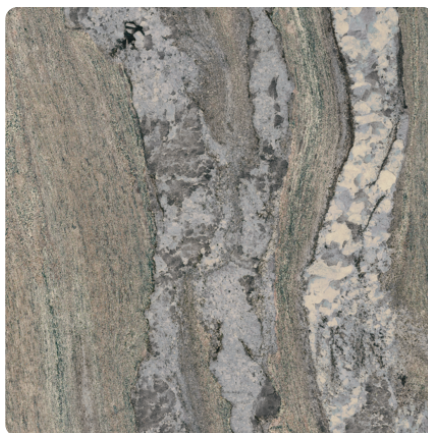

Szürke Magma Gránit F011 ST9 "KIFUTÓ"

Dekorszám **F011**Márka, Gyártó **Egger**

Egész tábla

Dekor

Felület

Leírás	Érték
Árnyalat	Közép
Dekortípus	Kő
Famintázat	Absztrakt
Dekorszám	F011
Felületi struktúra	OM Optimatt
Felületi struktúra	ST9 Perfect Matt
Típus	Kő

Márka, Gyártó

További információ <http://www.jafholz.hu/decorfinder/Szurke-Magma-Granit-F011-ST9-KIFUTO-d6614779>

QR-kód szkennelése és az Online-Shopban direkt a dekorokhoz ugrik.

További termékek ezzel a dekorral

Laminált munkalap

Egger Munkalap Vízvető Szürke Magma Gránit F011 ST9

Cikkszám	Vastagság	Hosszúság
67396/0011	25 mm	4100 mm

További információ <http://www.jafholz.hu/decorfinder/Szurke-Magma-Granit-F011-ST9-KIFUTO~d6614779>