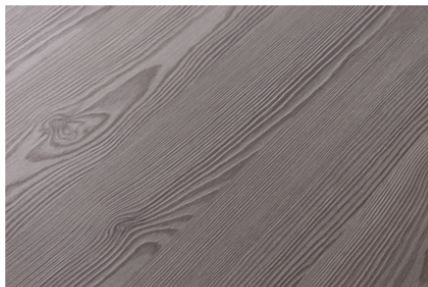

## Shadow Black U998 ST38

Dekorszám **U998**Márka, Gyártó **Egger**

Dekor

Felület

Leírás	Érték
Árnyalat	<b>Sötét</b>
Dekortípus	<b>Uni</b>
Színárnyalat	<b>Fekete</b>
Famintázat	<b>Hosszanti</b>
Dekorszám	<b>U998</b>
Felületi struktúra	<b>ST38 Feelwood Pinegrain</b>