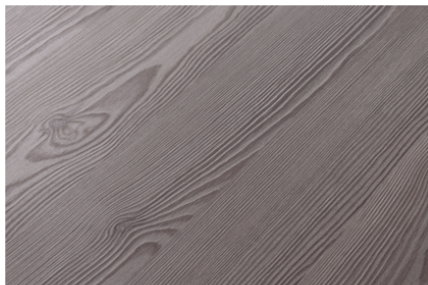

Shadow Black U998 ST38

Dekorszám **U998**Márka, Gyártó **Egger**

Dekor

Felület

Leírás	Érték
Árnyalat	Sötét
Dekortípus	Uni
Színárnyalat	Fekete
Famintázat	Hosszanti
Dekorszám	U998

Márka, Gyártó

További termékek ezzel a dekorral