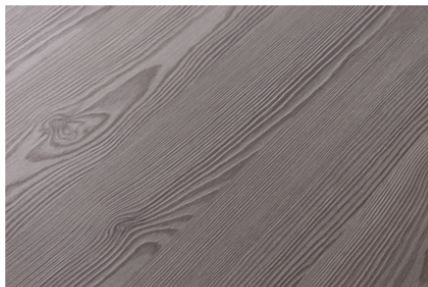

Shadow Black U998 ST38

Dekorszám **U998**Márka, Gyártó **Egger**

Dekor

Felület

Leírás	Érték
Árnyalat	Sötét
Dekortípus	Uni
Színárnyalat	Fekete
Famintázat	Hosszanti
Dekorszám	U998
Felületi struktúra	ST38 Feelwood Pinegrain