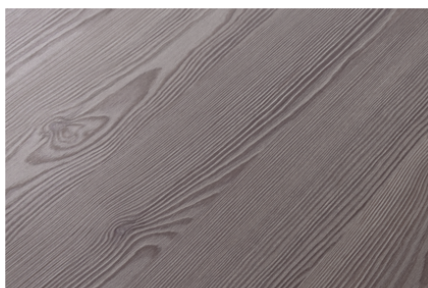

## Prémium Fehér W1000 ST38

Dekorszám **W1000**Márka, Gyártó **Egger**

Dekor

Felület

Leírás	Érték
Árnyalat	<b>Világos</b>
Dekortípus	<b>Uni</b>
Színárnyalat	<b>Fehér</b>
Famintázat	<b>Hosszanti</b>
NCS	<b>S0500-N</b>
RAL	<b>9003</b>
Dekorszám	<b>W1000</b>
Felületi struktúra	<b>ST38 Feelwood Pinegrain</b>